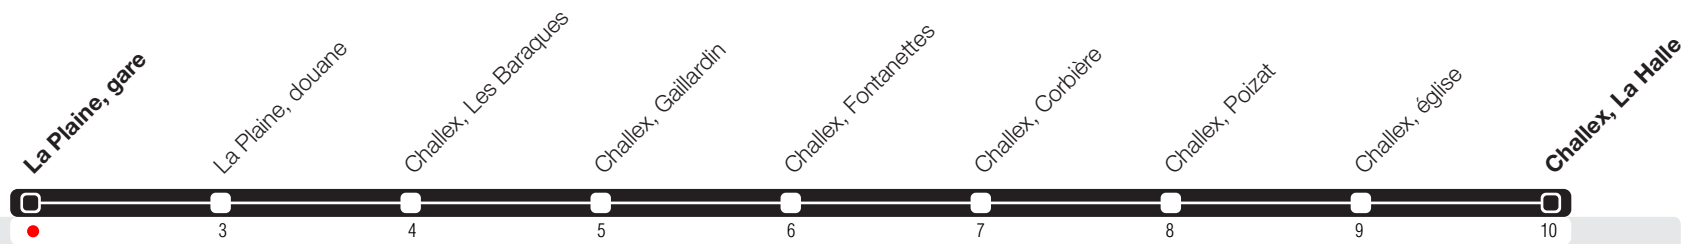

# La Plaine, gare

Zone 10

## Challex, La Halle

Suivez l'état du réseau en direct, avec l'app tpg

**tpg**

tpg.ch

Véhicule de petite capacité. Transport de vélos exclu.

**Horaire valable du 14.12.2025 au 12.12.2026**

### Horaire Normal & Vacances

La ligne circule en horaire du dimanche aux dates suivantes :  
25.12 (Noël), 01.01 (Nouvel-An), 06.04 (Lundi de Pâques), 14.05 (Ascension),  
25.05 (Lundi de Pentecôte), 01.08 (Fête Nationale Suisse).

	Lundi-Vendredi	Samedi	Dimanche	Lundi-Vendredi
04				
05				
06	22 52			
07	22 49			
08	22 52			
09				
10				
11				
12	21			
13	12			
14				
15				
16				
17	20 50			
18	20 50			
19	23 50			
20	20			
21				
22				
23				
00				
01				
02				
03				