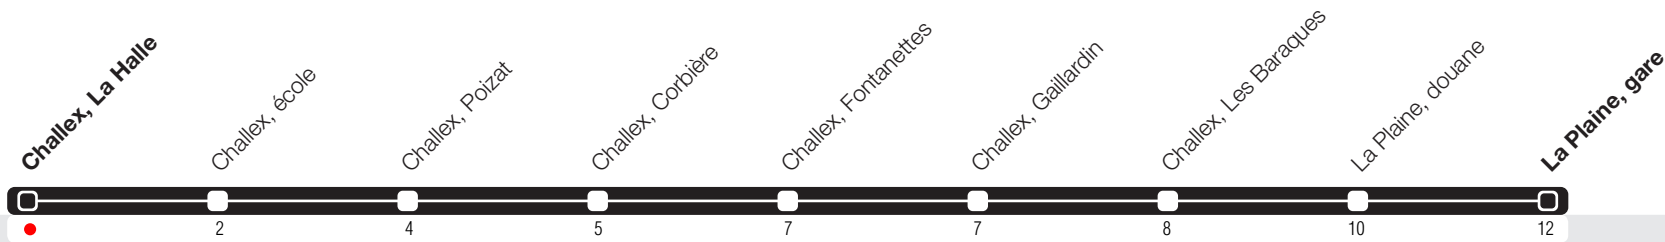

Challex, La Halle

Zone 240

Suivez l'état du réseau en direct, avec l'app tpg

➔ La Plaine, gare

Véhicule de petite capacité. Transport de vélos exclu.

Horaires valables du 14.12.2025 au 12.12.2026

Horaires Normal & Vacances

La ligne circule en horaire du dimanche aux dates suivantes :
25.12 (Noël), 01.01 (Nouvel-An), 06.04 (Lundi de Pâques), 14.05 (Ascension),
25.05 (Lundi de Pentecôte), 01.08 (Fête Nationale Suisse).

	Lundi-Vendredi	Samedi	Dimanche	Lundi-Vendredi
04				
05				
06	05 35			
07	06 36			
08	06 35			
09				
10				
11				
12	36			
13	35			
14				
15				
16	39			
17	35			
18	05 36			
19	06 36			
20	06 36			
21				
22				
23				
00				
01				
02				
03				