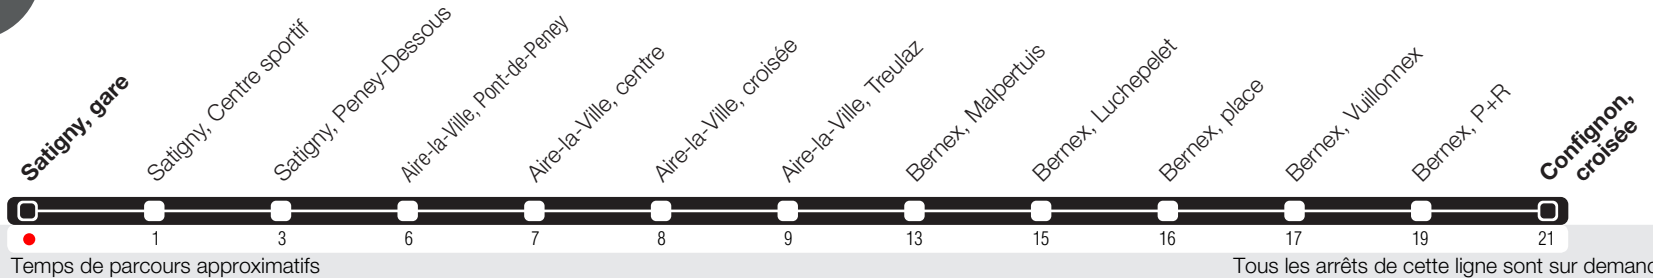

Satigny, gare

Zone 10

Suivez l'état du réseau en direct, avec l'app tpg

→ Confignon, croisée

Horaire valable du 14.12.2025 au 12.12.2026

Horaire Normal

+ La ligne circule en horaire du dimanche aux dates suivantes :
25.12 (Noël), 01.01 (Nouvel-An), 03.04 (Vendredi Saint), 06.04 (Lundi de Pâques), 14.05 (Ascension),
25.05 (Lundi de Pentecôte), 01.08 (Fête Nationale Suisse), 10.09 (Jeûne Genevois).

Horaire Vacances

+ Du 22.12.2025 au 02.01.2026,
du 23.02 au 27.02,
du 03.04 au 17.04, du 14.05 au 15.05,
du 29.06 au 14.08, de 19.10 au 23.10.

	Lundi-Vendredi	Samedi	Dimanche	Lundi-Vendredi
04				
05	05 35	38	35	05 35
06	04 20 34 50	38	38	05 20 35 50
07	02 21 34 50	35	35	05 20 35 50
08	11 37	11 37	38	09 35
09	05 35	05 35	35	05 35
10	05 35	05 35	35	05 35
11	05 35	05 35	35	05 35
12	05 35	05 35	35	05 35
13	10 35	05 35	35	05 35
14	05 35	05 35	35	05 35
15	05 34	05 35	35	05 35
16	04 20 33 52	05 35	35	05 20 35 50
17	05 20 35 50	05 35	35	05 20 35 50
18	04 20 35 50	05 35	35	05 20 35 50
19	05 35	05 35	35	05 35
20	05 35	05 35	35	05 35
21	05 35	05 35	35	05 35
22	35	35	35	35
23	35	35	35	35
00	35	35	35	35
01	34	34		34
02	34	34		34
03	34	34		34

☾ Circule les nuits du jeudi (valable de mai à septembre), du vendredi et du samedi.

contact tpg 00800 022 021 20 (appel gratuit)