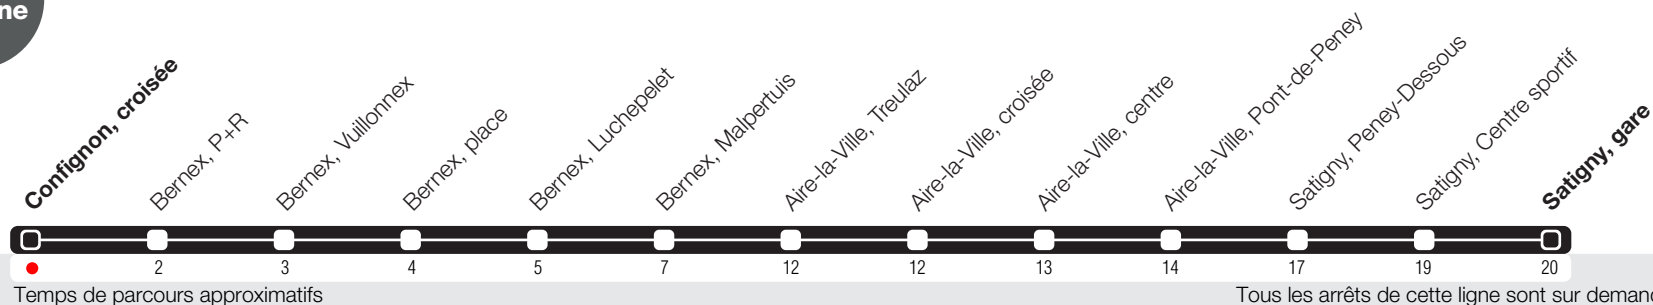

Confignon, croisée

Zone 10

Suivez l'état du réseau en direct, avec l'app tpg

Satigny, gare

Horaire valable du 14.12.2025 au 12.12.2026

Horaire Normal

+ La ligne circule en horaire du dimanche aux dates suivantes :
25.12 (Noël), 01.01 (Nouvel-An), 03.04 (Vendredi Saint), 06.04 (Lundi de Pâques), 14.05 (Ascension),
25.05 (Lundi de Pentecôte), 01.08 (Fête Nationale Suisse), 10.09 (Jeûne Genevois).

Horaire Vacances

+ Du 22.12.2025 au 02.01.2026,
du 23.02 au 27.02,
du 03.04 au 17.04, du 14.05 au 15.05,
du 29.06 au 14.08, de 19.10 au 23.10.

	Lundi-Vendredi	Samedi	Dimanche	Lundi-Vendredi
04				
05	07 28	07	08	08 28
06	07 21 35 54	07	08	07 22 37 52
07	05 20 35	07 37	08	07 21 36
08	06 37	07 37	08	07 37
09	06 37	07 37	09	07 36
10	06 36	07 37	08	06 37
11	06 36	07 37	07	06 36
12	08 36	07 37	08	07 37
13	05 37	07 37	08	07 36
14	07 37	07 36	07	07 37
15	06 36	06 37	08	07 37
16	05 23 37 49	07 37	07	06 21 36 51
17	07 21 36 50	07 37	07	06 21 36 51
18	05 20 36 51	07 37	07	07 22 37 52
19	06 22 37	07 38	08	08 23 38
20	07 37	08 39	08	08 39
21	08	09	08	08
22	09	08	08	08
23	09	09	09	08
00	09	10	09	09
01	10 59	09 59	09	10 59
02	59	59		59
03				

☺ Circule les nuits du jeudi (valable de mai à septembre), du vendredi et du samedi.

contact tpg 00800 022 021 20 (appel gratuit)