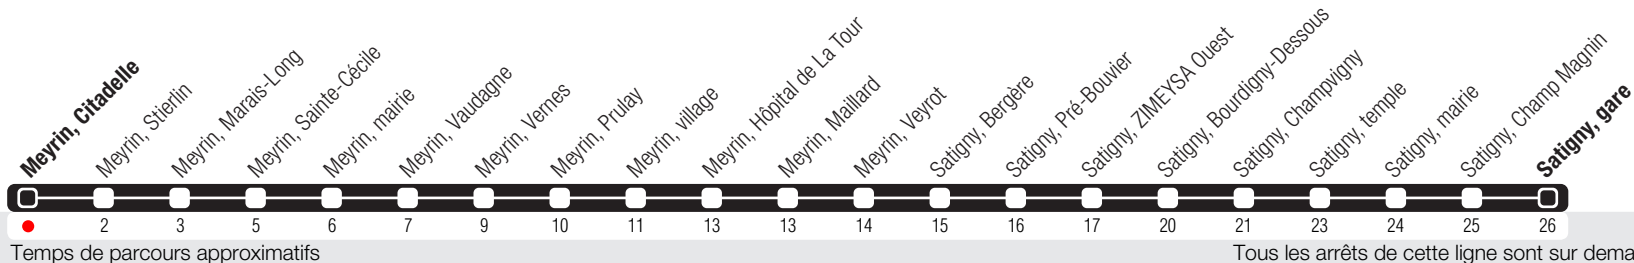

Meyrin, Citadelle

Zone 10

Suivez l'état du réseau en direct, avec l'app tpg

Satigny, gare

Véhicules de petite capacité. Transport de vélos restreint.

Horaire valable du 14.12.2025 au 12.12.2026

Horaire Normal et Vacances

La ligne circule en horaire du dimanche aux dates suivantes :
25.12 (Noël), 01.01 (Nouvel-An), 03.04 (Vendredi Saint), 06.04 (Lundi de Pâques), 14.05 (Ascension),
25.05 (Lundi de Pentecôte), 01.08 (Fête Nationale Suisse), 10.09 (Jeûne Genevois).

	Lundi-Vendredi	Samedi	Dimanche	Lundi-Vendredi
04				
05	00 20	33	04	
06	00 28 58	33	01	
07	28 58	02 30	01	
08	29 59	01 32	02	
09	30	02 32	02	
10	00 30	01 32	02	
11	00 26 52	02 32	03	
12	31	02 32	01	
13	01 29 59	02 32	02	
14	31	02 31	02	
15	01 31 58	01 31	03	
16	28 58	01 30	03	
17	30	00 30	05	
18	00 30	00 30	05	
19	00 31	00 30	06	
20	01 32	01 31	04	
21	02 35	01 34	02	
22	34	34	02	
23	34	34	02	
00	34	34	01	
01			01	
02				
03				