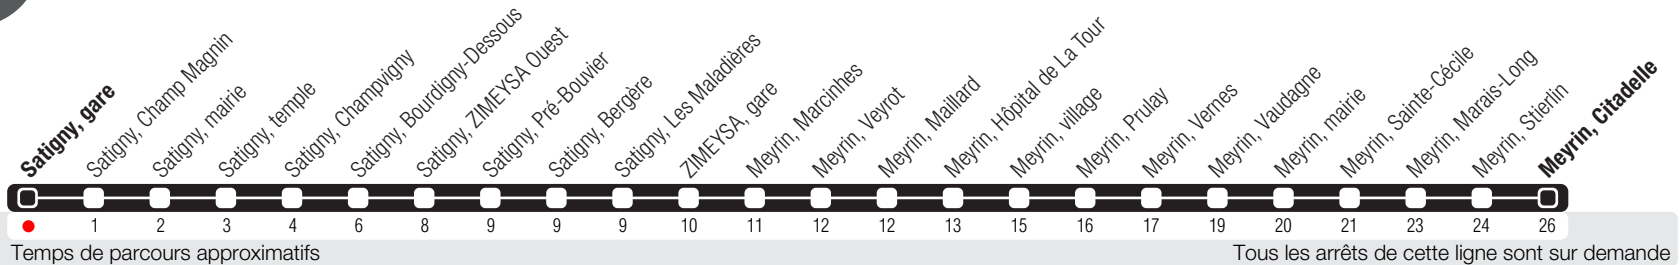

Satigny, gare

Zone 10

Suivez l'état du réseau en direct, avec l'app tpg

Meyrin, Citadelle

Véhicules de petite capacité. Transport de vélos restreint.

Horaire valable du 14.12.2025 au 12.12.2026

Horaire Normal et Vacances

La ligne circule en horaire du dimanche aux dates suivantes :
 25.12 (Noël), 01.01 (Nouvel-An), 03.04 (Vendredi Saint), 06.04 (Lundi de Pâques), 14.05 (Ascension),
 25.05 (Lundi de Pentecôte), 01.08 (Fête Nationale Suisse), 10.09 (Jeûne Genevois).

	Lundi-Vendredi	Samedi	Dimanche	Lundi-Vendredi
04				
05	36		35	
06	07 37	05	35	
07	07 51	06 35	35	
08	11 37	05 35	35	
09	07 37	05 35	35	
10	07 37	05 35	35	
11	07 37	05 35	35	
12	07 37	05 35	35	
13	07 37	05 35	35	
14	07 37	05 35	35	
15	07 37	05 35	35	
16	07 37	05 35	35	
17	07 37	05 35	35	
18	07 37	05 35	35	
19	07 37	06 35	35	
20	06 36	05 35	35	
21	06	07	35	
22	08	07	35	
23	08	08	35	
00	08	08	35	
01	00 08 43 56	08 43	00 56	
02	43 56	43	56	
03				