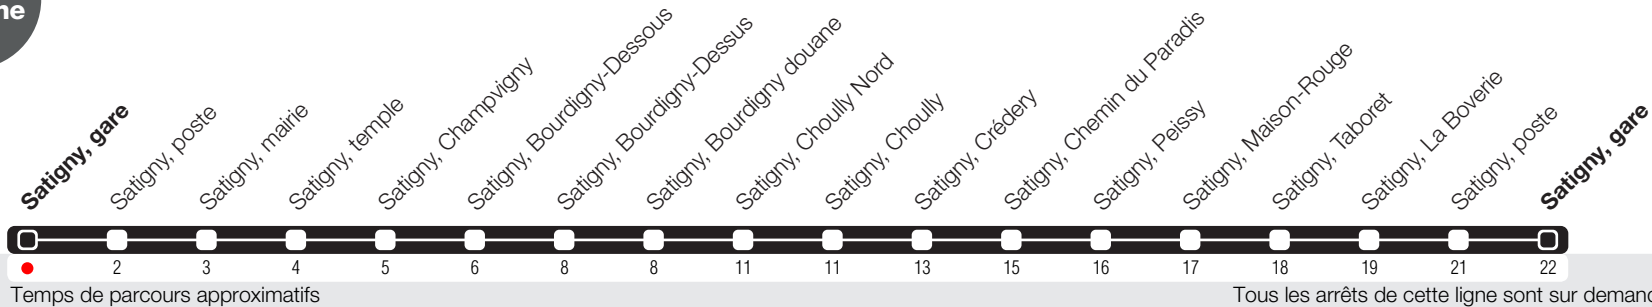

Satigny, gare

Zone 10

Suivez l'état du réseau en direct, avec l'app tpg

Satigny, gare

72

Véhicules de petite capacité. Transport de vélos restreint.

Horaire valable du 14.12.2025 au 12.12.2026

Horaire Normal et Vacances

La ligne circule en horaire du dimanche aux dates suivantes :
 25.12 (Noël), 01.01 (Nouvel-An), 03.04 (Vendredi Saint), 06.04 (Lundi de Pâques), 14.05 (Ascension),
 25.05 (Lundi de Pentecôte), 01.08 (Fête Nationale Suisse), 10.09 (Jeûne Genevois).

	Lundi-Vendredi	Samedi	Dimanche	Lundi-Vendredi
04				
05	25	25	34	
06	08 36	35	34	
07	04 34	05 35	34	
08	05 35	05 35	34	
09	05 35	05 35	34	
10	05 35	05 35	34	
11	05 34	05 35	34	
12	04 35	05 35	34	
13	05 35	05 35	34	
14	05 35	05 35	34	
15	04 34	05 35	34	
16	04 34	05 35	34	
17	04 34	05 35	34	
18	04 35	05 35	34	
19	05 35	05 35	34	
20	05 35	05 35	34	
21	04 35	07 35	34	
22	35	35	34	
23	35	35	34	
00	35	35	34	
01	22	22		22
02	22	22		22
03	22	22		22