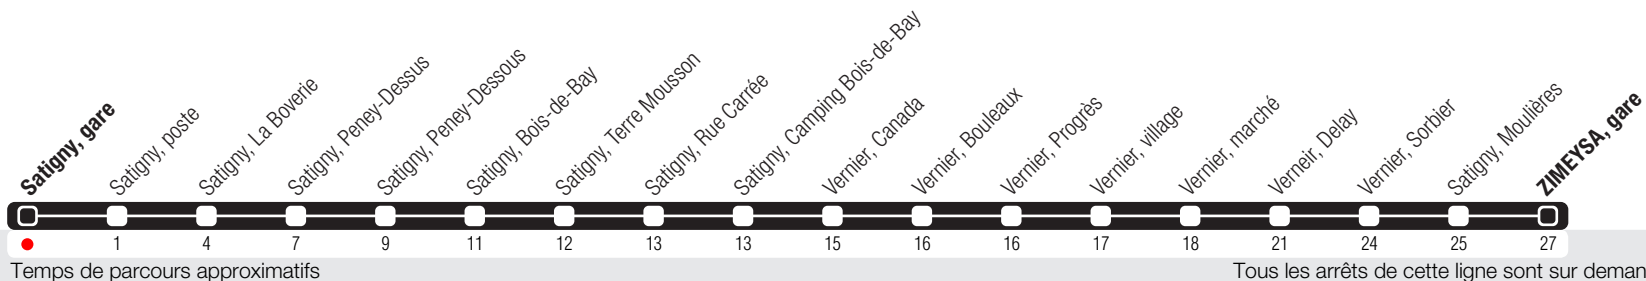

Satigny, gare

Zone 10

Suivez l'état du réseau en direct, avec l'app tpg

➔ ZIMEYSA, gare

Véhicule de petite capacité. Transport de vélos exclu.

Horaire valable du 14.12.2025 au 12.12.2026

Horaire Normal et Vacances

La ligne circule en horaire du dimanche aux dates suivantes :
 25.12 (Noël), 01.01 (Nouvel-An), 03.04 (Vendredi Saint), 06.04 (Lundi de Pâques), 14.05 (Ascension),
 25.05 (Lundi de Pentecôte), 01.08 (Fête Nationale Suisse), 10.09 (Jeûne Genevois).

🕒	Lundi-Vendredi	Samedi	Dimanche	Lundi-Vendredi
04				
05	05 35	35	35	
06	04 32	35	35	
07	02 32	05 35	35	
08	02 33	05 34	35	
09	02 33	04 34	35	
10	03 33	04 33	35	
11	03 33	03 34	35	
12	03 33	04 33	35	
13	02 33	03 34	35	
14	02 32	04 34	35	
15	03 33	04 34	35	
16	02 32	04 34	35	
17	02 33	04 34	35	
18	03 33	04 34	35	
19	03 33	04 35	35	
20	03 33	04 35	35	
21	35	35	35	
22	35	35	35	
23	35	35	35	
00	35	35	35	
01				
02				
03				