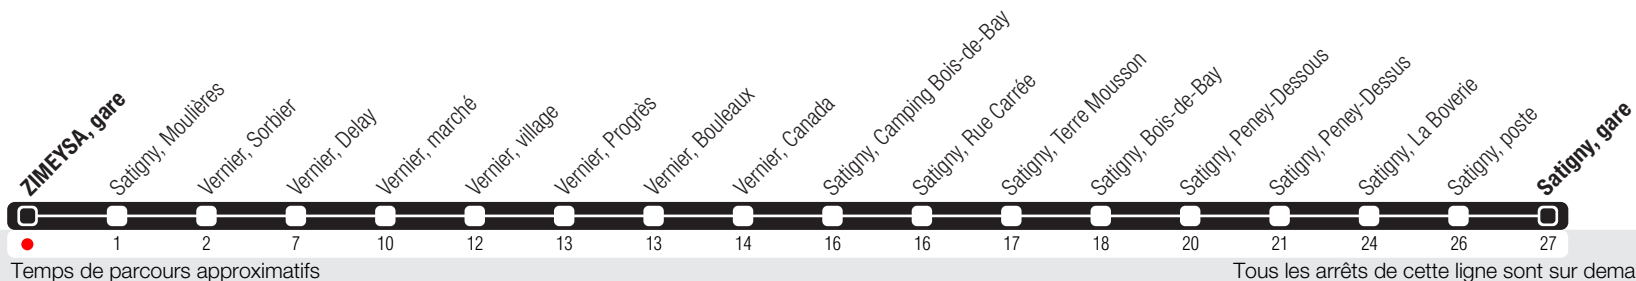

ZIMEYSA, gare

Zone 10

Satigny, gare

Suivez l'état du réseau en direct, avec l'app tpg

Véhicule de petite capacité. Transport de vélos exclu.

Horaire valable du 14.12.2025 au 12.12.2026

Horaire Normal et Vacances

La ligne circule en horaire du dimanche aux dates suivantes :
 25.12 (Noël), 01.01 (Nouvel-An), 03.04 (Vendredi Saint), 06.04 (Lundi de Pâques), 14.05 (Ascension),
 25.05 (Lundi de Pentecôte), 01.08 (Fête Nationale Suisse), 10.09 (Jeûne Genevois).

	Lundi-Vendredi	Samedi	Dimanche	Lundi-Vendredi
04				
05	02 32	02	02	
06	02 32	01	02	
07	00 31	02 32	02	
08	01 32	02 32	02	
09	01 31	02 32	02	
10	01 31	02 32	02	
11	01 31	02 32	02	
12	01 31	02 32	02	
13	02 31	02 32	02	
14	01 31	02 32	02	
15	01 32 59	02 32	02	
16	29	02 32	02	
17	00 32	02 32	02	
18	02 32	02 32	02	
19	02 31	02 32	02	
20	02 32	02 32	02	
21	03	03	03	
22	03	03	03	
23	03	03	03	
00	03	03	03	
01				
02				
03				