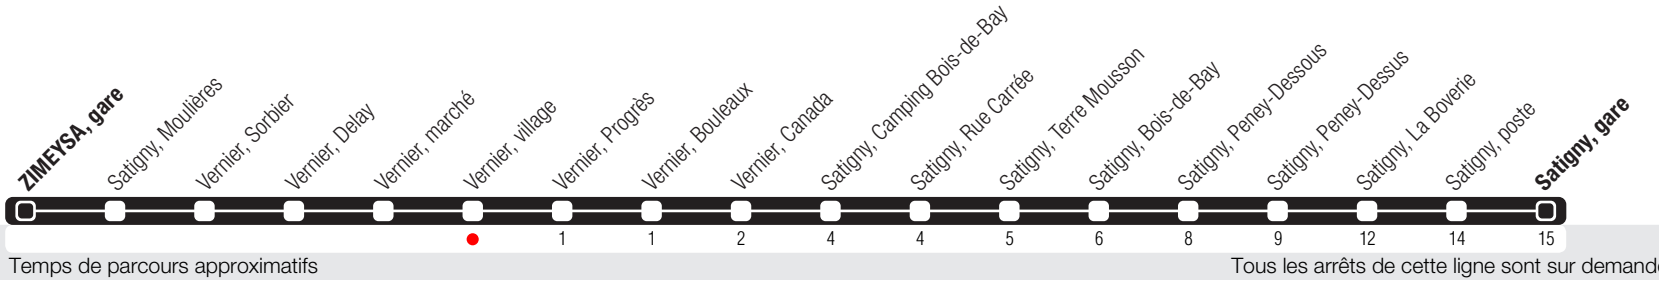

Vernier, village

Zone 10

Satigny, gare

Suivez l'état du réseau en direct, avec l'app tpg

Véhicule de petite capacité. Transport de vélos exclu.

Horaire valable du 14.12.2025 au 12.12.2026

Horaire Normal et Vacances

La ligne circule en horaire du dimanche aux dates suivantes :
 25.12 (Noël), 01.01 (Nouvel-An), 03.04 (Vendredi Saint), 06.04 (Lundi de Pâques), 14.05 (Ascension),
 25.05 (Lundi de Pentecôte), 01.08 (Fête Nationale Suisse), 10.09 (Jeûne Genevois).