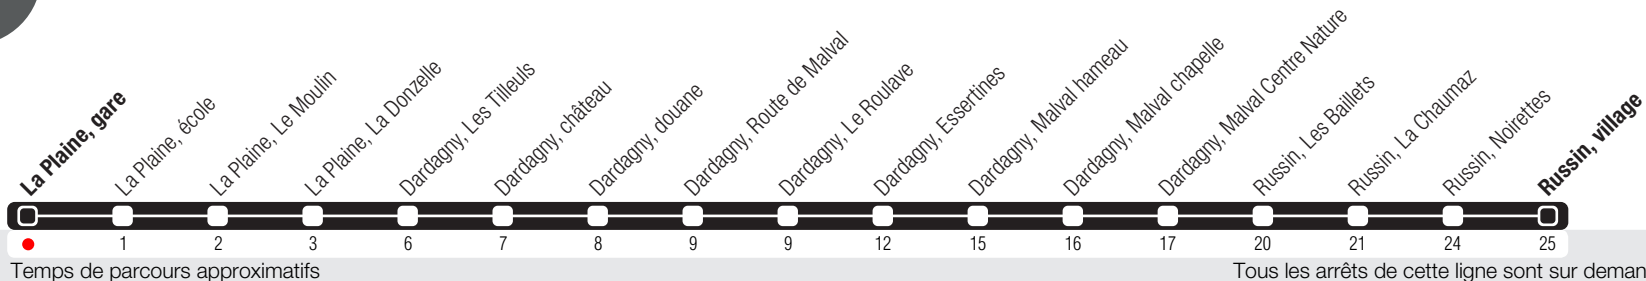

# La Plaine, gare

Zone 10

Suivez l'état du réseau en direct, avec l'app tpg

Russin, village

# 74

Réseau nocturne

Tous les arrêts de cette ligne sont sur demande

Véhicule de petite capacité. Transport de vélos exclu.

**Horaire valable du 14.12.2025 au 12.12.2026**

## Horaire Normal et Vacances

La ligne circule en horaire du dimanche aux dates suivantes :  
25.12 (Noël), 01.01 (Nouvel-An), 03.04 (Vendredi Saint), 06.04 (Lundi de Pâques), 14.05 (Ascension),  
25.05 (Lundi de Pentecôte), 01.08 (Fête Nationale Suisse), 10.09 (Jeûne Genevois).