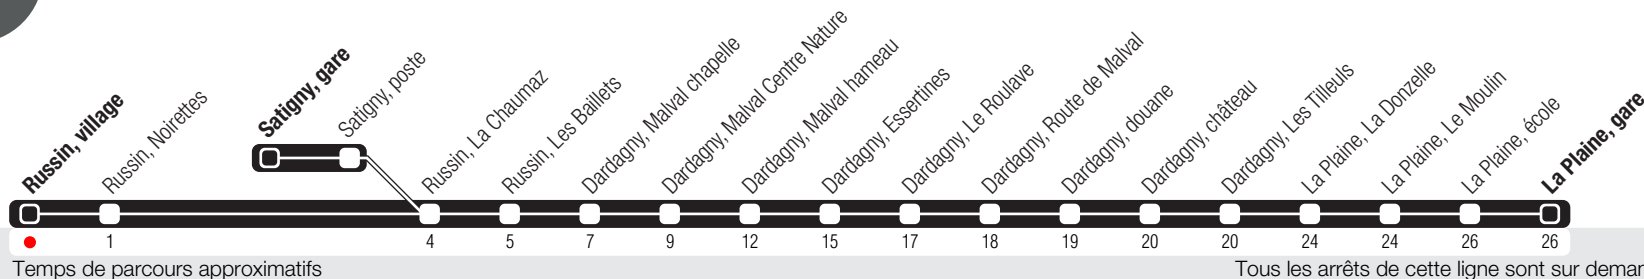

# Russin, village

Zone 10

Suivez l'état du réseau en direct, avec l'app tpg

# 74

La Plaine, gare

Véhicule de petite capacité. Transport de vélos exclu.

Horaire valable du 14.12.2025 au 12.12.2026

## Horaire Normal et Vacances

La ligne circule en horaire du dimanche aux dates suivantes :  
25.12 (Noël), 01.01 (Nouvel-An), 03.04 (Vendredi Saint), 06.04 (Lundi de Pâques), 14.05 (Ascension),  
25.05 (Lundi de Pentecôte), 01.08 (Fête Nationale Suisse), 10.09 (Jeûne Genevois).