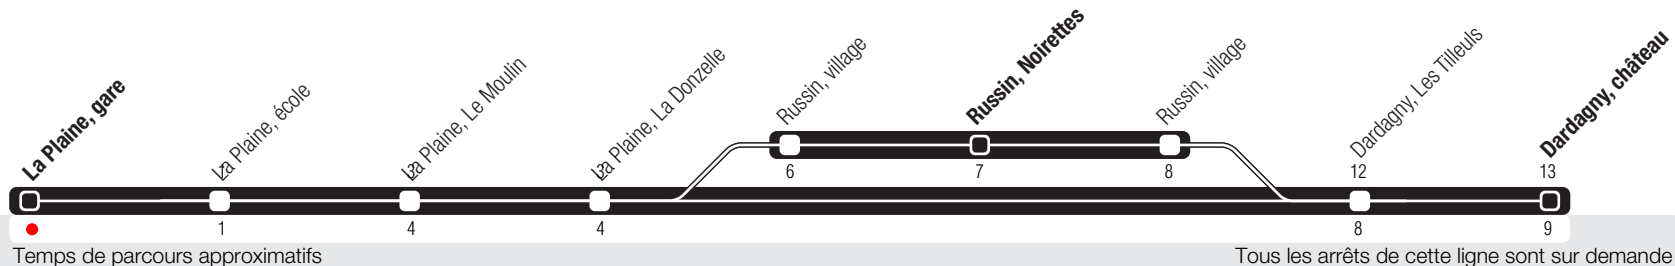

La Plaine, gare

Zone 10

Suivez l'état du réseau en direct, avec l'app tpg

Dardagny, château

Horaire valable du 14.12.2025 au 12.12.2026

Horaire Normal

La ligne circule en horaire du dimanche aux dates suivantes :

^a Passe par Russin, village.
^b Arrêts desservis jusqu'à Russin, village.