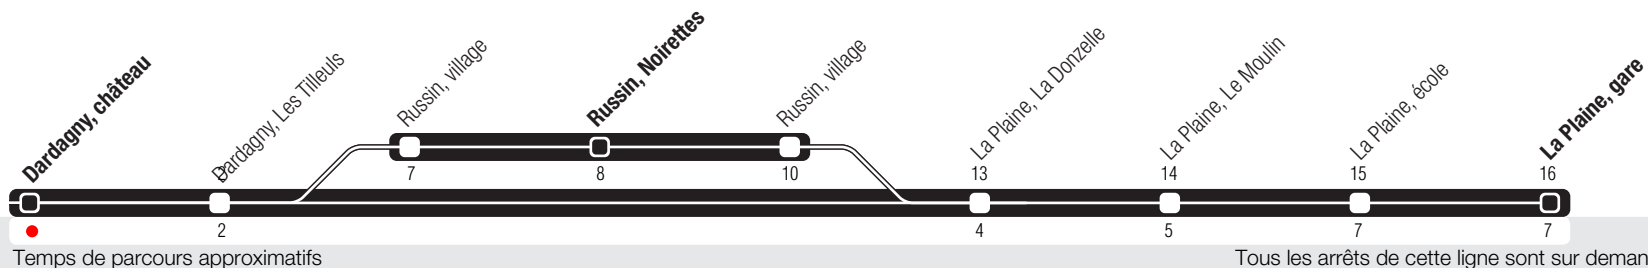

Dardagny, château

Zone 10

Suivez l'état du réseau en direct, avec l'app tpg

➔ La Plaine, gare

Horaire valable du 14.12.2025 au 12.12.2026

Horaire Normal

+ La ligne circule en horaire du dimanche aux dates suivantes :
 25.12 (Noël), 01.01 (Nouvel-An), 03.04 (Vendredi Saint), 06.04 (Lundi de Pâques), 14.05 (Ascension),
 25.05 (Lundi de Pentecôte), 01.08 (Fête Nationale Suisse), 10.09 (Jeûne Genevois).

	Lundi-Vendredi	Samedi	Dimanche	Lundi-Vendredi
04				
05				
06				
07	08 27			
08	01			
09				
10				
11	49			
12	31 59			
13	26 48			
14				
15				
16	22			
17				
18				
19				
20				
21				
22				
23				
00				
01				
02				
03				