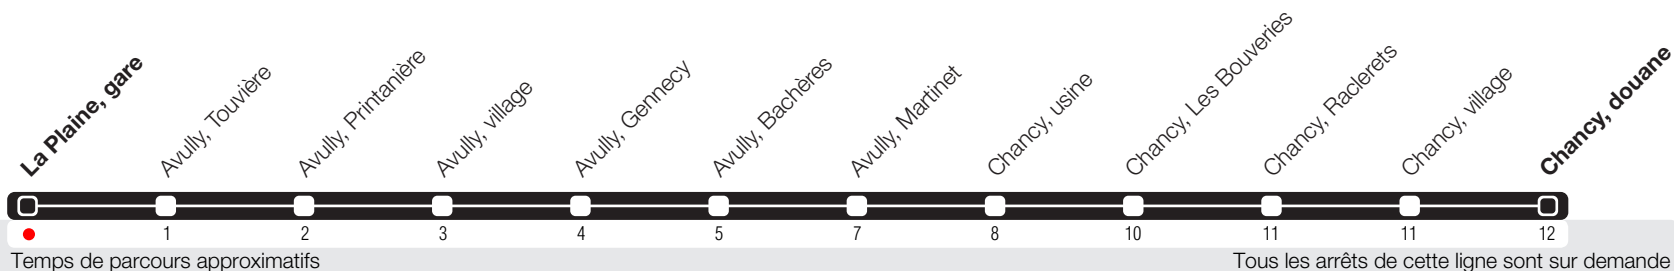

La Plaine, gare

Zone 10

Chancy, douane

Suivez l'état du réseau en direct, avec l'app tpg

tpg

tpg.ch

Véhicule de petite capacité. Transport de vélos exclu.

Horaire valable du 14.12.2025 au 12.12.2026

Horaire Normal

La ligne circule en horaire du dimanche aux dates suivantes :

25.12 (Noël), 01.01 (Nouvel-An), 03.04 (Vendredi Saint), 06.04 (Lundi de Pâques), 14.05 (Ascension), 25.05 (Lundi de Pentecôte), 01.08 (Fête Nationale Suisse), 10.09 (Jeûne Genevois).