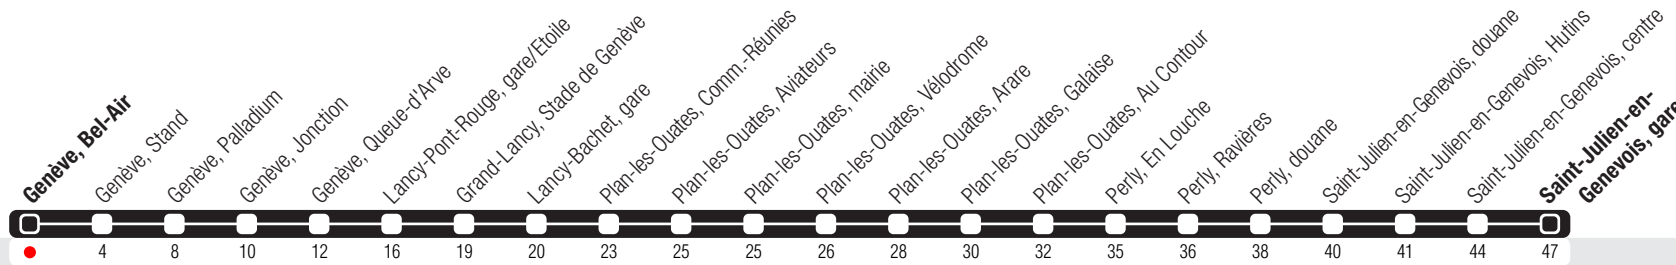

Genève, Bel-Air

Zone 10

Suivez l'état du réseau en direct, avec l'app tpg

Saint-Julien-en-Genevois, gare

Horaires valables du 14.12.2025 au 12.12.2026

Horaires Normal & Vacances

+ La ligne circule en horaire du dimanche aux dates suivantes :
25.12 (Noël), 01.01 (Nouvel-An), 06.04 (Lundi de Pâques), 14.05 (Ascension),
25.05 (Lundi de Pentecôte), 01.08 (Fête Nationale Suisse).

Horaires Vacances

+ Du 22.12.2025 au 02.01.2026,
du 29.06 au 14.08.

	Lundi-Vendredi	Samedi	Dimanche	Lundi-Vendredi
04				
05	34 54			35 55
06	10 24 33 42 52	07 21 36 51	35 55	11 25 39 50 59
07	00 07 14 21 28 34 41 47 54	06 21 36 51	15 35 55	06 13 20 28 35 43 51
08	01 08 15 22 30 36 43 50 57	06 21 34 47 59	15 35 55	00 07 15 23 30 38 46 53
09	03 09 15 21 27 34 40 47 58	10 22 35 48	15 35 55	01 09 16 24 32 40 48 59
10	10 22 34 46 58	01 14 27 39 51	15 35 52	14 29 44 57
11	10 22 34 46 58	04 17 30 44 57	09 24 39 54	12 27 42 57
12	11 24 36 48	10 23 37 49	09 24 39 54	12 27 42 57
13	00 12 24 37 49	03 15 28 41 56	09 24 39 54	13 28 43 58
14	01 13 25 37 51	09 22 35 48	09 24 39 54	13 28 43 58
15	02 15 26 33 40 47 53	01 15 28 42 55	09 24 39 54	13 28 43 56
16	02 10 17 24 31 37 44 50 57	07 20 34 47	09 25 40 55	08 16 23 30 37 44 52 59
17	03 10 16 22 28 34 40 47 53	01 14 26 40 53	10 25 41 56	07 14 22 29 37 44 52
18	00 06 12 18 24 31 37 43 49 55	06 20 34 47 59	12 26 41 57	00 08 15 23 30 38 45 53
19	02 08 15 21 29 39 50	11 24 38 51	12 27 42 58	00 09 16 24 34 44 54
20	00 10 20 40	03 15 29 43	20 40	04 20 40
21	00 20 40	00 20 40	00 20 40	00 20 40
22	00 20 40	00 20 40	00 20 40	00 20 40
23	00 20 40	00 20 40	00 20 40	00 20 40
00	00 20	00 20	00 20	00 20
01				
02				
03				