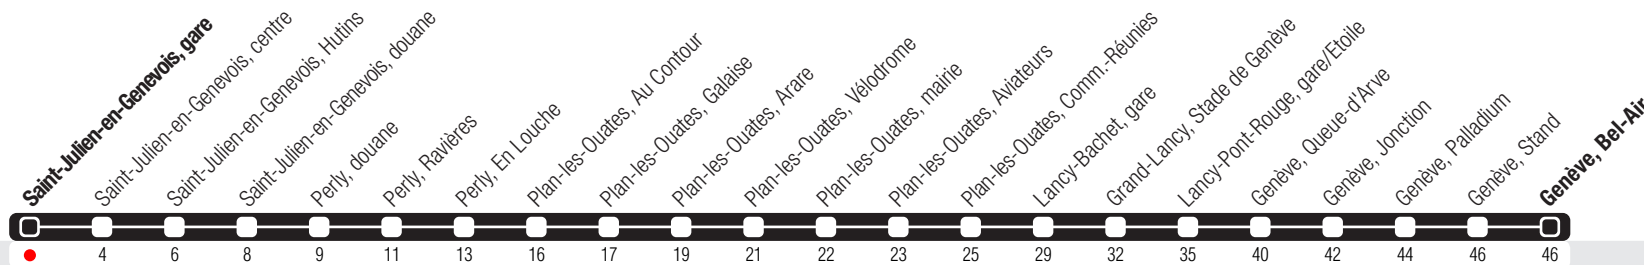

# Saint-Julien-en-Genevois, SNCF

Zone 230

Suivez l'état du réseau en direct, avec l'app tpg

➔ Genève, Bel-Air

Horaires valables du 14.12.2025 au 12.12.2026

## Horaires Normal & Vacances

+ La ligne circule en horaire du dimanche aux dates suivantes :  
25.12 (Noël), 01.01 (Nouvel-An), 06.04 (Lundi de Pâques), 14.05 (Ascension),  
25.05 (Lundi de Pentecôte), 01.08 (Fête Nationale Suisse).