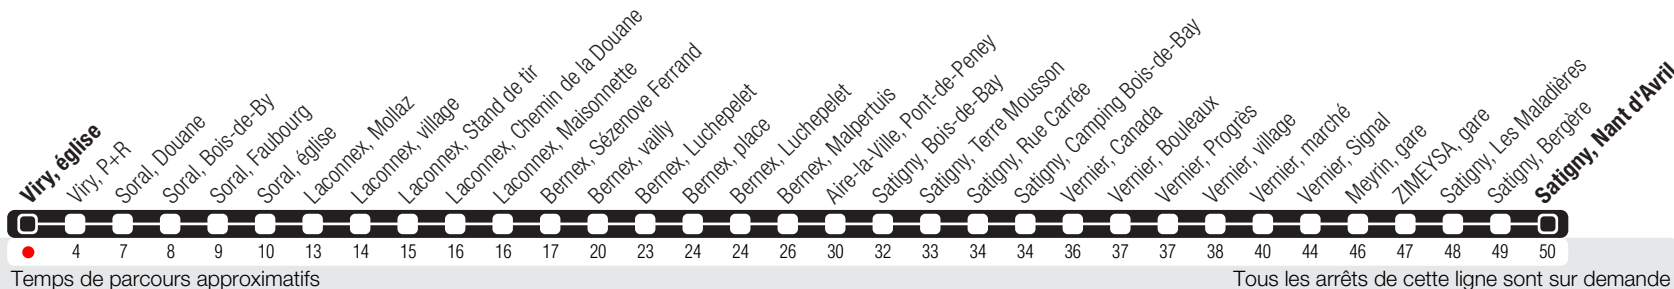

Viry, église

Zone 230

Suivez l'état du réseau en direct, avec l'app tpg

Satigny, Nant-d'Avril

Véhicule de petite capacité. Transport de vélos exclu.

Horaire valable du 14.12.2025 au 12.12.2026

Horaire Normal et Vacances

La ligne circule en horaire du dimanche aux dates suivantes :
 25.12 (Noël), 01.01 (Nouvel-An), 03.04 (Vendredi Saint), 06.04 (Lundi de Pâques), 14.05 (Ascension),
 25.05 (Lundi de Pentecôte), 01.08 (Fête Nationale Suisse), 10.09 (Jeûne Genevois).

	Lundi-Vendredi	Samedi	Dimanche	Lundi-Vendredi
04				
05				
06	09 24 39 53			
07	06 20 35 52			
08	06 25 39 54			
09	17 47			
10	17 46			
11	16 46			
12	16 46			
13	16 46			
14	16 46			
15	16 46			
16	11 26 40 55			
17	11 27 43 57			
18	12 28 43 56			
19	21 51			
20	22 52			
21	22 50			
22				
23				
00				
01				
02				
03				