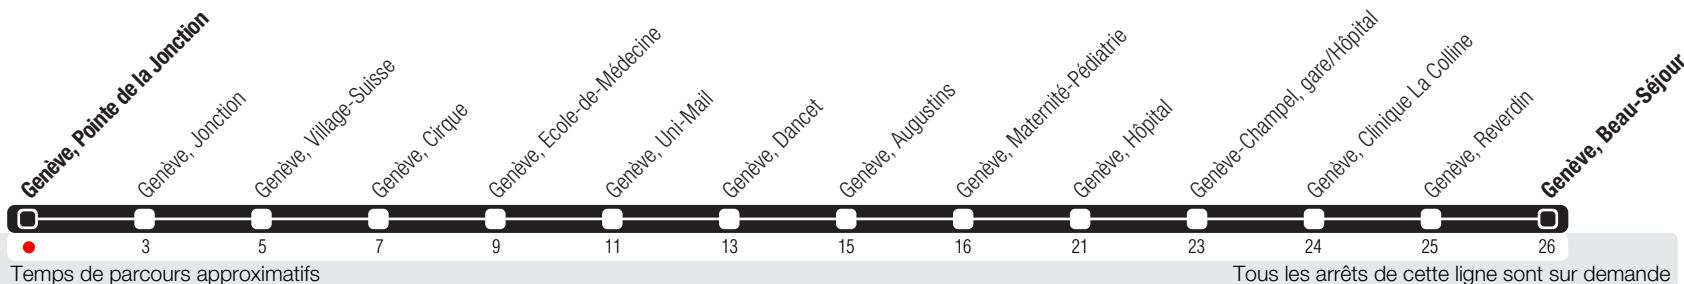

Genève, Pointe de la Jonction

Zone 10

Suivez l'état du réseau en direct, avec l'app tpg

Genève, Beau-Séjour

Véhicule de petite capacité. Transport de vélos exclu.

Horaires valables du 14.12.2025 au 12.12.2026

Horaires Normal et Vacances

La ligne circule en horaire du dimanche aux dates suivantes :
25.12 (Noël), 01.01 (Nouvel-An), 03.04 (Vendredi Saint), 06.04 (Lundi de Pâques), 14.05 (Ascension),
25.05 (Lundi de Pentecôte), 01.08 (Fête Nationale Suisse), 10.09 (Jeûne Genevois).

	Lundi-Vendredi	Samedi	Dimanche	Lundi-Vendredi
04				
05	12 40	12 42	11 41	
06	10 40 52	12 42	12 42	
07	03 15 27 39 51	11 41	12 42	
08	03 15 27 39 51	11 41	11 41	
09	07 22 37 52	09 24 40 54	10 40	
10	07 21 36 51	09 24 39 54	09 39	
11	06 21 36 51	09 23 39 54	09 39	
12	06 21 36 51	09 23 38 53	09 39	
13	06 21 36 50	08 24 38 53	09 39	
14	06 21 36 51	08 23 38 53	09 39	
15	06 19 33 45 57	08 23 38 53	08 38	
16	09 21 34 46 58	08 23 38 53	08 38	
17	10 22 34 46 58	08 23 38 53	08 38	
18	10 22 34 46 58	08 24 39 54	08 39	
19	10 23 38 53	09 24 39 54	09 39	
20	08 25 39 55	09 25 40 55	10 40	
21	10 40	10 40	10 40	
22	10 40	10 39	12 41	
23	11 41	09 41	11 42	
00	11 41	11 41	12 42	
01				
02				
03				