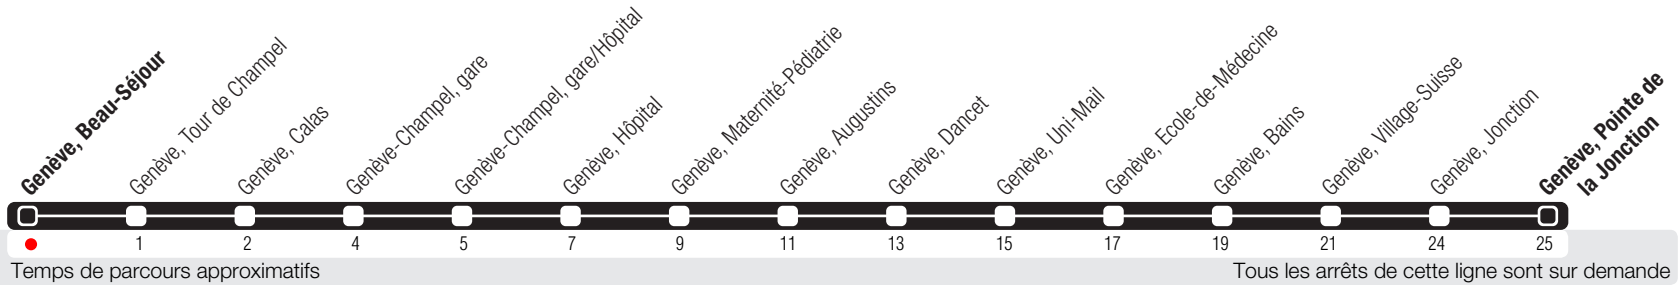

Genève, Beau-Séjour

Zone 10

Suivez l'état du réseau en direct, avec l'app tpg

Genève, Pointe de la Jonction

Véhicule de petite capacité. Transport de vélos exclu.

Horaire valable du 14.12.2025 au 12.12.2026

Horaire Normal et Vacances

La ligne circule en horaire du dimanche aux dates suivantes :
25.12 (Noël), 01.01 (Nouvel-An), 03.04 (Vendredi Saint), 06.04 (Lundi de Pâques), 14.05 (Ascension),
25.05 (Lundi de Pentecôte), 01.08 (Fête Nationale Suisse), 10.09 (Jeûne Genevois).

	Lundi-Vendredi	Samedi	Dimanche	Lundi-Vendredi
04				
05	30	30	30	
06	00 30	00 30	00 30	
07	00 15 27 39 51	00 30	00 30	
08	03 15 28 40 52	00 30	00 30	
09	04 15 31 46	00 30 45	00 30	
10	01 16 31 46	00 15 30 45	00 30	
11	01 16 31 47	00 15 30 45	00 30	
12	02 17 32 47	00 15 30 45	00 30	
13	02 16 31 46	00 15 30 45	00 30	
14	01 17 32 47	00 15 30 45	00 30	
15	02 17 32 47	00 15 30 45	00 30	
16	02 14 26 38 49	00 15 30 45	00 30	
17	01 13 25 37 49	00 15 30 45	00 30	
18	01 11 23 35 47 59	00 15 30 45	00 30	
19	11 23 35 47	00 15 30 45	00 30	
20	01 15 31 46	00 15 30 45	00 30	
21	01 16 31	00 15 30 59	00 30	
22	00 30	30	00 31	
23	00 30	00 30	00 30	
00	01 31	00 30	00 30	
01	01	00	00	
02				
03				