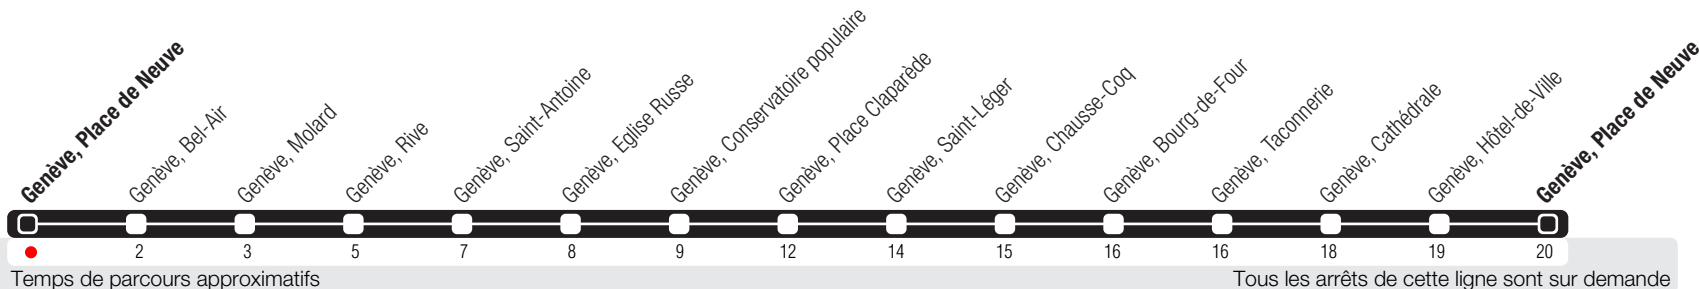

# Genève, Place de Neuve

Zone 10

Suivez l'état du réseau en direct, avec l'app tpg

Ligne circulaire desservant la Vieille-Ville

Véhicule de petite capacité. Transport de vélos exclu.

**Horaires valables du 14.12.2025 au 12.12.2026**

## Horaires Normal et Vacances

La ligne circule en horaire du dimanche aux dates suivantes :  
 25.12 (Noël), 01.01 (Nouvel-An), 03.04 (Vendredi Saint), 06.04 (Lundi de Pâques), 14.05 (Ascension),  
 25.05 (Lundi de Pentecôte), 01.08 (Fête Nationale Suisse), 10.09 (Jeûne Genevois).

	Lundi-Vendredi	Samedi	Dimanche	Lundi-Vendredi
04				
05				
06				
07	50			
08	00 10 20 30 40 50	00 15 30 45	00 30	
09	00 15 30 45	00 15 30 45	00 30	
10	00 15 30 45	00 15 30 45	00 30	
11	00 15 30 45	00 15 30 45	00 30	
12	00 15 30 45	00 15 30 45	00 30	
13	00 15 30 45	00 15 30 45	00 30	
14	00 15 30 45	00 15 30 45	00 30	
15	00 15 30 45	00 15 30 45	00 30	
16	00 10 20 30 40 50	00 15 30 45	00 30	
17	00 10 20 30 40 50	00 15 30 45	00 30	
18	00 10 20 30 40 50	00	00	
19	00 15 30 45			
20	00			
21				
22				
23				
00				
01				
02				
03				