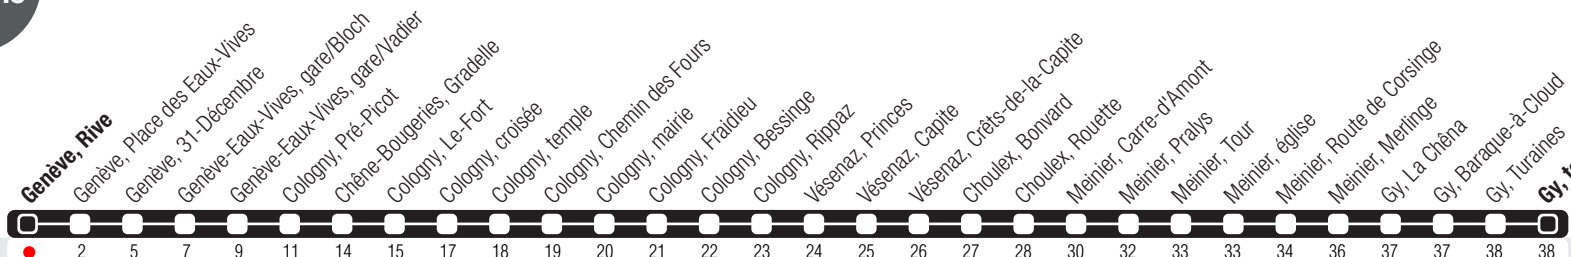

# Genève, Rive

Zone 10

Suivez l'état du réseau en direct, avec l'app tpg

Gy, temple

Réseau nocturne

Temps de parcours approximatifs

Tous les arrêts de cette ligne sont sur demande

### Horaire Normal

+ La ligne circule en horaire du dimanche aux dates suivantes :  
25.12 (Noël), 01.01 (Nouvel-An), 03.04 (Vendredi Saint), 06.04 (Lundi de Pâques), 14.05 (Ascension),  
25.05 (Lundi de Pentecôte), 01.08 (Fête Nationale Suisse), 10.09 (Jeûne Genevois).

<sup>a</sup> Arrêts desservis jusqu'à Vézenaz, Capite.  
 Circule les nuits du jeudi (valable de mai à septembre), du vendredi et du samedi.