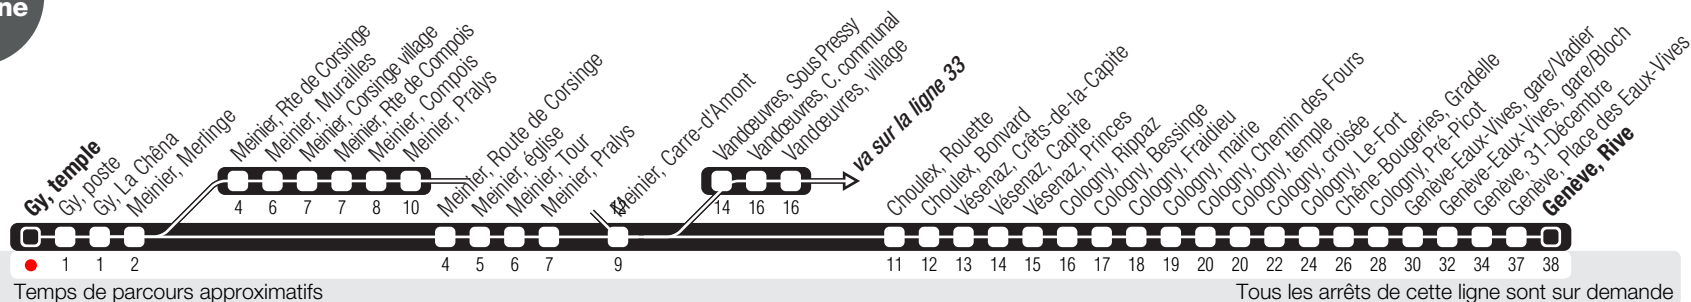

# Gy, temple

Zone 10

Suivez l'état du réseau en direct, avec l'app tpg

Genève, Rive

# A

Réseau nocturne

**Horaire valable du 14.12.2025 au 12.12.2026**

## Horaire Normal

+ La ligne circule en horaire du dimanche aux dates suivantes :  
25.12 (Noël), 01.01 (Nouvel-An), 03.04 (Vendredi Saint), 06.04 (Lundi de Pâques), 14.05 (Ascension),  
25.05 (Lundi de Pentecôte), 01.08 (Fête Nationale Suisse), 10.09 (Jeûne Genevois).

<sup>a</sup> Passe par Corsinge. Dès Rouette, se rend sur la ligne 33 et continue pour Genève, Rive via Vandoeuvres, village.  
<sup>c</sup> Circule les nuits de jeudi (valable de mai à septembre), du vendredi et du samedi.