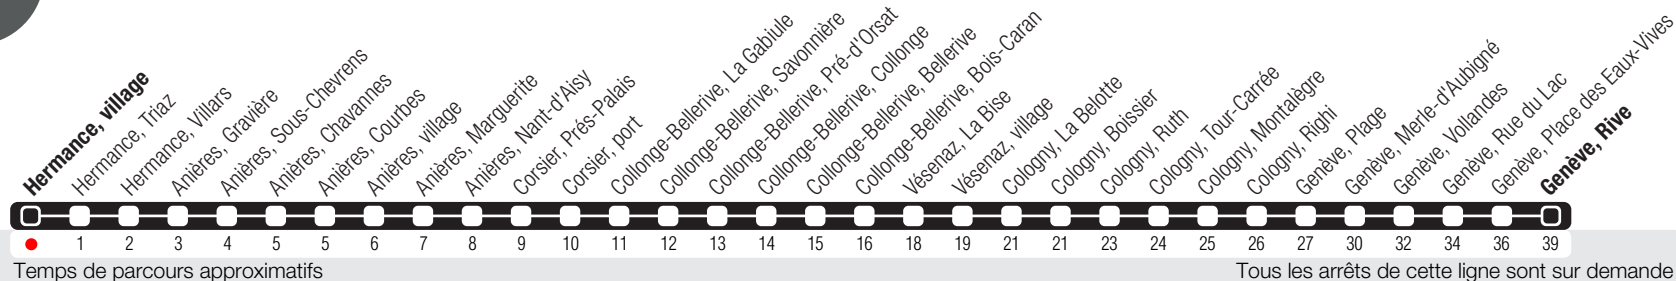

# Hermance, village

Zone 10

Suivez l'état du réseau en direct, avec l'app tpg

Genève, Rive

Réseau nocturne

## Horaire valable du 14.12.2025 au 12.12.2026

### Horaire Normal

+ La ligne circule en horaire du dimanche aux dates suivantes :  
25.12 (Noël), 01.01 (Nouvel-An), 03.04 (Vendredi Saint), 06.04 (Lundi de Pâques), 14.05 (Ascension),  
25.05 (Lundi de Pentecôte), 01.08 (Fête Nationale Suisse), 10.09 (Jeûne Genevois).

Circule les nuits du jeudi (valable de mai à septembre), du vendredi et du samedi.

contact tpg 00800 022 021 20 (appel gratuit)