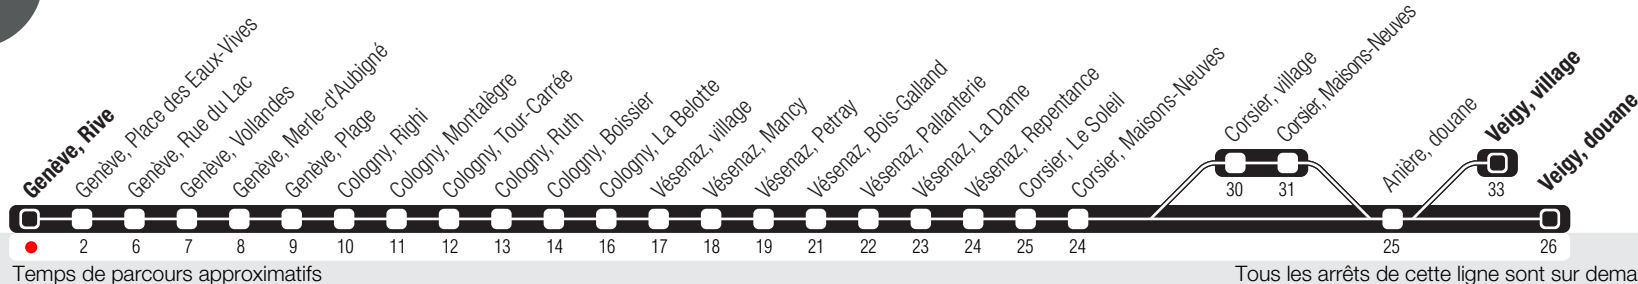

# Genève, Rive

Zone 10

Suivez l'état du réseau en direct, avec l'app tpg

→ Veigy, douane

Réseau nocturne

### Horaire Normal

+ La ligne circule en horaire du dimanche aux dates suivantes :  
25.12 (Noël), 01.01 (Nouvel-An), 03.04 (Vendredi Saint), 06.04 (Lundi de Pâques), 14.05 (Ascension),  
25.05 (Lundi de Pentecôte), 01.08 (Fête Nationale Suisse), 10.09 (Jeûne Genevois).

a Ne dessert pas Corsier, village.  
b Terminus Veigy, village. Ne dessert pas l'arrêt Corsier, village.  
c Terminus Veigy, village.  
Circule les nuits du jeudi (valable de mai à septembre), du vendredi et du samedi.