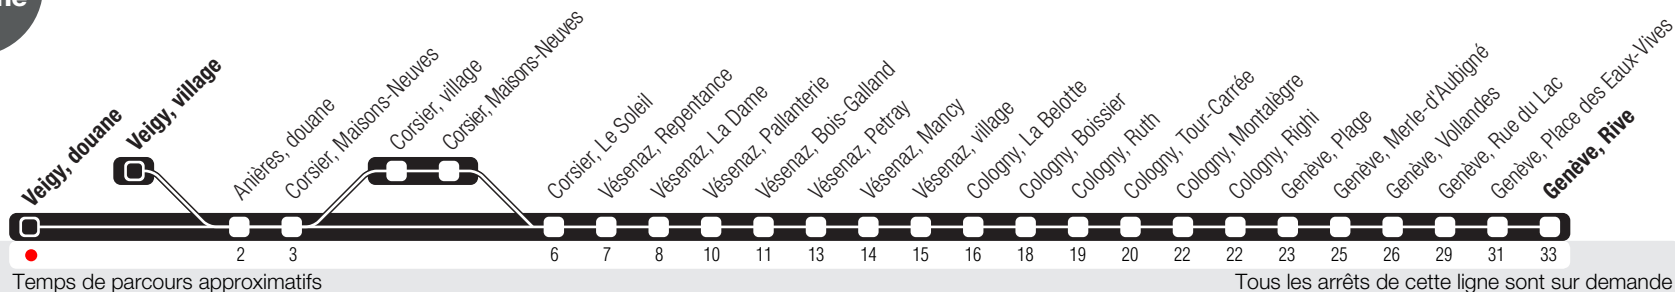

Veigy, douane

Zone 200

Suivez l'état du réseau en direct, avec l'app tpg

Genève, Rive

Horaire valable du 14.12.2025 au 12.12.2026

Horaire Normal

+ La ligne circule en horaire du dimanche aux dates suivantes :
25.12 (Noël), 01.01 (Nouvel-An), 03.04 (Vendredi Saint), 06.04 (Lundi de Pâques), 14.05 (Ascension),
25.05 (Lundi de Pentecôte), 01.08 (Fête Nationale Suisse), 10.09 (Jeûne Genevois).

Horaire Vacances

+ Du 22.12.2025 au 02.01.2026,
du 23.02 au 27.02,
du 03.04 au 17.04, du 14.05 au 15.05,
du 29.06 au 14.08, de 19.10 au 23.10.

	Lundi-Vendredi	Samedi	Dimanche	Lundi-Vendredi
04				
05	30 58	29	30	31 58
06	18	28	30	20
07	02 ^a 19 52	27	29	07 ^a 26 48
08	24 32 54	27 57	31	20 37
09	08 27 54	27 58	29	00 13 31 54
10	24 54	28 56	36	24 52
11	23 53	28 58	30	23 54
12	22	29	32	22
13	54	34 57	33	54
14	24 54	34 58	34	24 55
15	24 46	35 59	33	23 53
16	11 ^a 22 41 48	37	34	14 ^a 31 51
17	06 ^a 20 31 58	00 39	34	10 28
18	24 47	02 40	34	00 ^a 30 49
19	18 52	30	33	13
20		03 35	31	01 59
21	03 30	03 30	30	28
22	36	37	33	35
23	30	29	30	29
00	32	34	32	32
01	45	45		45
02	47	47		47
03				

^a Ne dessert pas Corsier, village.
Circule les nuits du jeudi (valable de mai à septembre), du vendredi et du samedi.