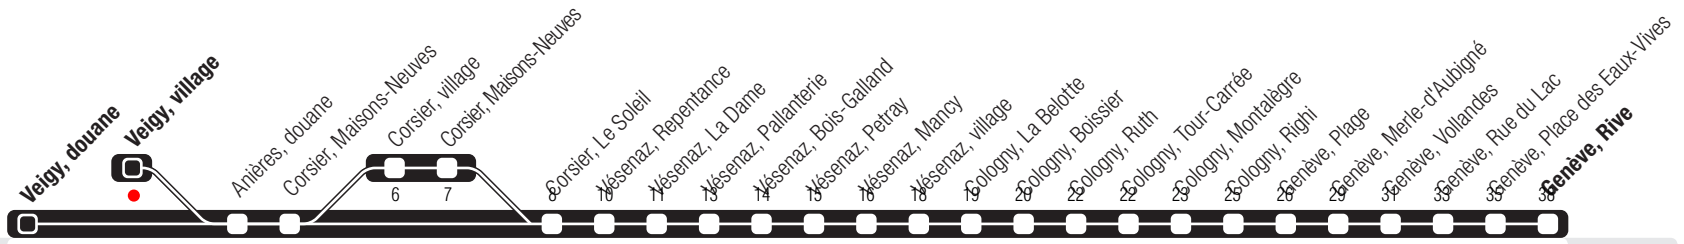

Veigy, village

Zone 200

Suivez l'état du réseau en direct, avec l'app tpg

➔ Genève, Rive

Temps de parcours approximatifs

Tous les arrêts de cette ligne sont sur demande

Horaire valable du 14.12.2025 au 12.12.2026

Horaire Normal

+ La ligne circule en horaire du dimanche aux dates suivantes :
25.12 (Noël), 01.01 (Nouvel-An), 03.04 (Vendredi Saint), 06.04 (Lundi de Pâques), 14.05 (Ascension),
25.05 (Lundi de Pentecôte), 01.08 (Fête Nationale Suisse), 10.09 (Jeûne Genevois).

^a Ne dessert pas Corsier, village.