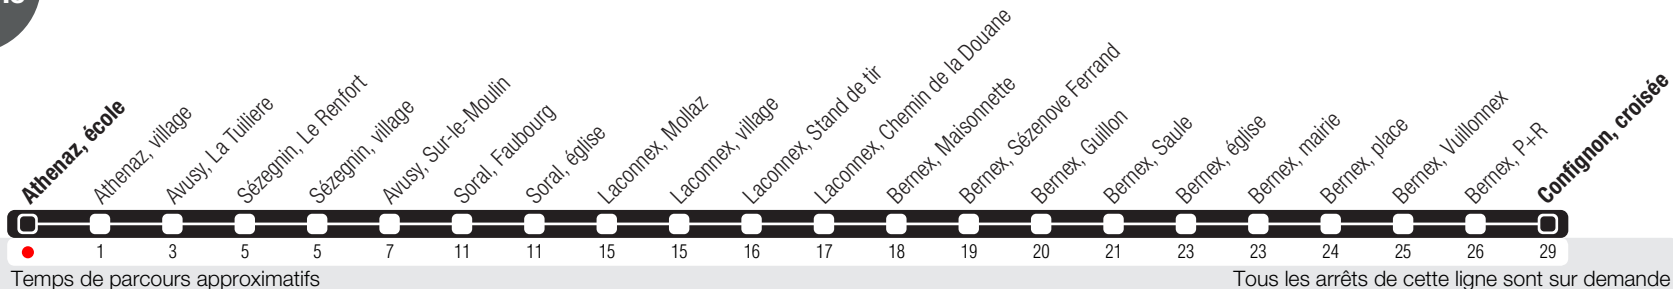

Athenaz, école

Zone 10

Suivez l'état du réseau en direct, avec l'app tpg

→ Confignon, croisée

Réseau nocturne

Horaire valable du 14.12.2025 au 12.12.2026

Horaire Normal

+ La ligne circule en horaire du dimanche aux dates suivantes :
25.12 (Noël), 01.01 (Nouvel-An), 03.04 (Vendredi Saint), 06.04 (Lundi de Pâques), 14.05 (Ascension),
25.05 (Lundi de Pentecôte), 01.08 (Fête Nationale Suisse), 10.09 (Jeûne Genevois).

Horaire Vacances

+ Du 22.12.2025 au 02.01.2026,
du 23.02 au 27.02,
du 03.04 au 17.04, du 14.05 au 15.05,
du 29.06 au 14.08, de 19.10 au 23.10.

🕒	Lundi-Vendredi	Samedi	Dimanche	Lundi-Vendredi
04	56	56	56	56
05	32			30
06	02 30 59	02	02	02 32
07	03 31 58	02 32	02	03 33
08	03 34	02 32	02	03 33
09	05 34	02 32	02	03 32
10	04 34	02 33	02	02 33
11	04 37	03 33	02	03 32
12	03 32	03 33	02	02 33
13	02 04 32	03 33	02	03 33
14	02 32	03 33	02	03 33
15	02 32	04 34	02	03 33
16	07 32	04 34	02	03 33
17	03 33	04 34	02	03 34
18	04 33	04 33	02	03 33
19	03 32	03 33	02	03 33
20	02 32	03 33	02	03 33
21	02	02	02	02
22	02	02	02	02
23	02	03	03	02
00	03	03	03	03
01	27	27		27
02	27	27		27
03				

a Arrêts desservis jusqu'à Petit-Lancy, Les Esserts. Dès Bernex, P+R continue jusqu'à Petit-Lancy, Les Esserts en desservant les arrêts des lignes 40 et 42.
c Circule les nuits du jeudi (valable de mai à septembre), du vendredi et du samedi.
v Arrêts desservis jusqu'à Bernex, Vuillonex.
x Ne circule pas le mercredi. Arrêts desservis jusqu'à Bernex, Vuillonex.