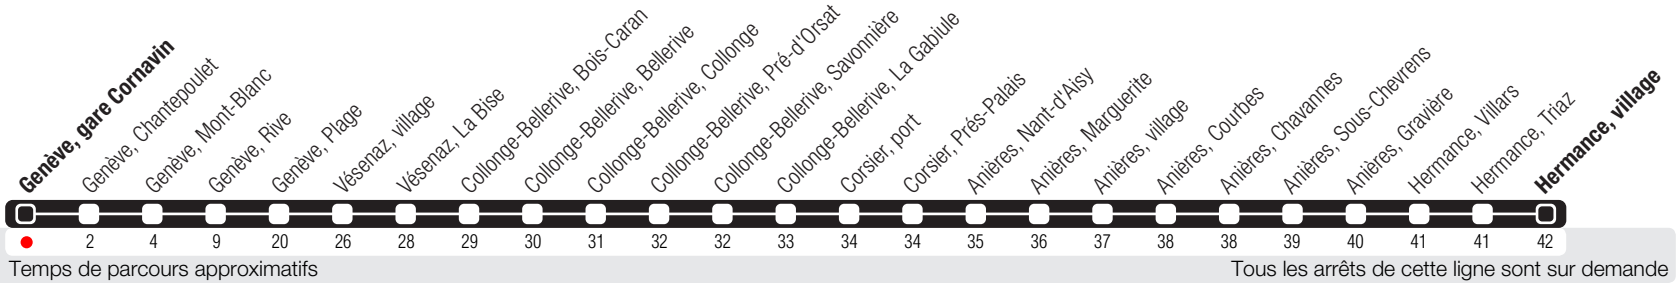

Genève, gare Cornavin

Zone 10

Suivez l'état du réseau en direct, avec l'app tpg

→ Hermance, village

Horaire valable du 14.12.2025 au 12.12.2026

Horaire Normal

+ La ligne circule en horaire du dimanche aux dates suivantes :
 25.12 (Noël), 01.01 (Nouvel-An), 03.04 (Vendredi Saint), 06.04 (Lundi de Pâques), 14.05 (Ascension),
 25.05 (Lundi de Pentecôte), 01.08 (Fête Nationale Suisse), 10.09 (Jeûne Genevois).

Horaire Vacances

+ Du 22.12.2025 au 02.01.2026,
 du 23.02 au 27.02,
 du 03.04 au 17.04, du 14.05 au 15.05,
 du 29.06 au 14.08, de 19.10 au 23.10.

	Lundi-Vendredi	Samedi	Dimanche	Lundi-Vendredi
04				
05				
06				
07				
08				
09				
10				
11				
12				
13				
14				
15				
16	22			16
17	10			10
18				
19				
20				
21				
22				
23				
00				
01				
02				
03				