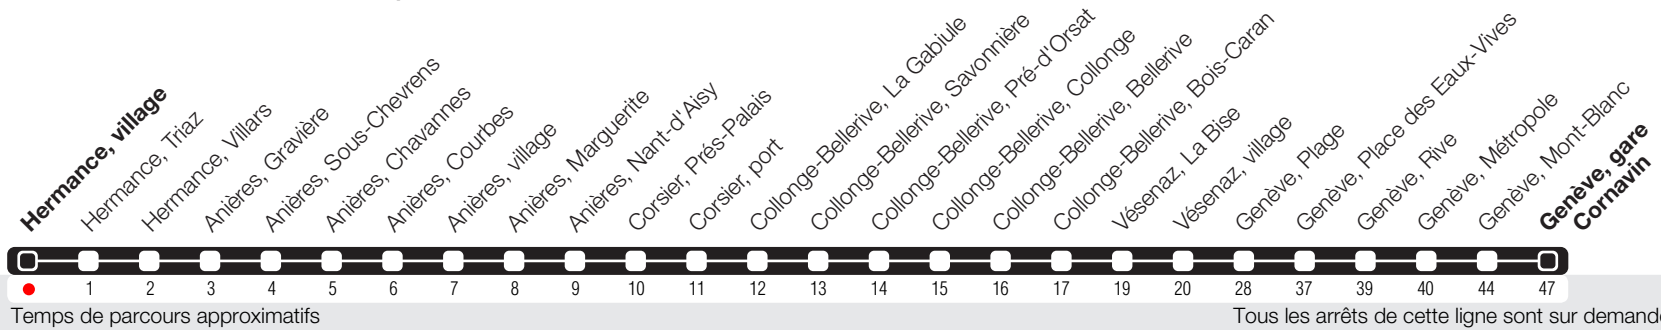

Hermance, village

Zone 10

Suivez l'état du réseau en direct, avec l'app tpg

Genève, gare Cornavin

Horaire valable du 14.12.2025 au 12.12.2026

Horaire Normal

+ La ligne circule en horaire du dimanche aux dates suivantes :
 25.12 (Noël), 01.01 (Nouvel-An), 03.04 (Vendredi Saint), 06.04 (Lundi de Pâques), 14.05 (Ascension),
 25.05 (Lundi de Pentecôte), 01.08 (Fête Nationale Suisse), 10.09 (Jeûne Genevois).

Horaire Vacances

+ Du 22.12.2025 au 02.01.2026,
 du 23.02 au 27.02,
 du 03.04 au 17.04, du 14.05 au 15.05,
 du 29.06 au 14.08, de 19.10 au 23.10.

	Lundi-Vendredi	Samedi	Dimanche	Lundi-Vendredi
04				
05				
06				
07	49			49
08	18			21
09				
10				
11				
12				
13				
14				
15				
16				
17				
18				
19				
20				
21				
22				
23				
00				
01				
02				
03				