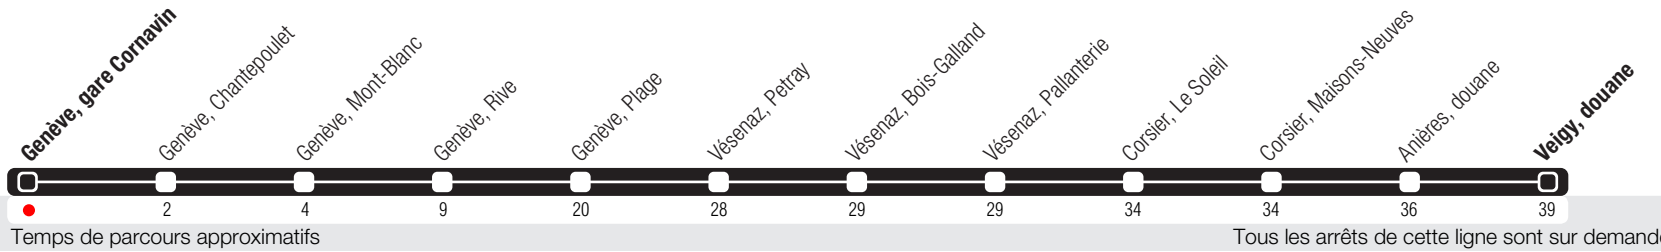

# Genève, gare Cornavin

Zone 10

Suivez l'état du réseau en direct, avec l'app tpg

➔ Veigy, douane