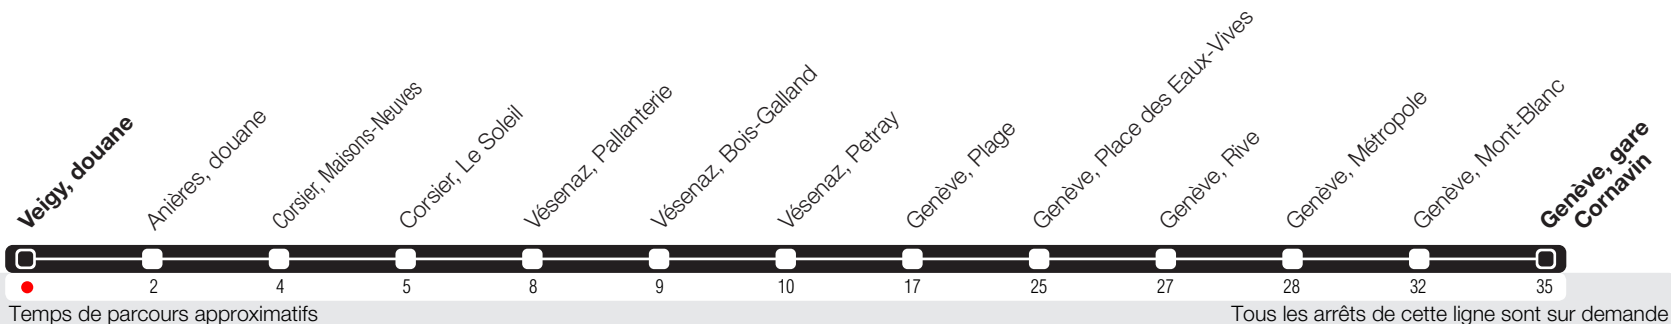

Veigy, douane

Zone 200

Suivez l'état du réseau en direct, avec l'app tpg

Genève, gare Cornavin

Horaire valable du 14.12.2025 au 12.12.2026

Horaire Normal

+ La ligne circule en horaire du dimanche aux dates suivantes :
 25.12 (Noël), 01.01 (Nouvel-An), 03.04 (Vendredi Saint), 06.04 (Lundi de Pâques), 14.05 (Ascension),
 25.05 (Lundi de Pentecôte), 01.08 (Fête Nationale Suisse), 10.09 (Jeûne Genevois).

Horaire Vacances

+ Du 22.12.2025 au 02.01.2026,
 du 23.02 au 27.02,
 du 03.04 au 17.04, du 14.05 au 15.05,
 du 29.06 au 14.08, de 19.10 au 23.10.

	Lundi-Vendredi	Samedi	Dimanche	Lundi-Vendredi
04				
05				
06	26 59			29 59
07	^a 32			32
08	^a 09			10
09				
10				
11				
12				
13	05			05
14				
15				
16				
17				
18				
19				
20				
21				
22				
23				
00				
01				
02				
03				

^a Dès Genève, gare Cornavin, continue sur la ligne 8 jusqu'à Grand-Saconnex, Palexpo.