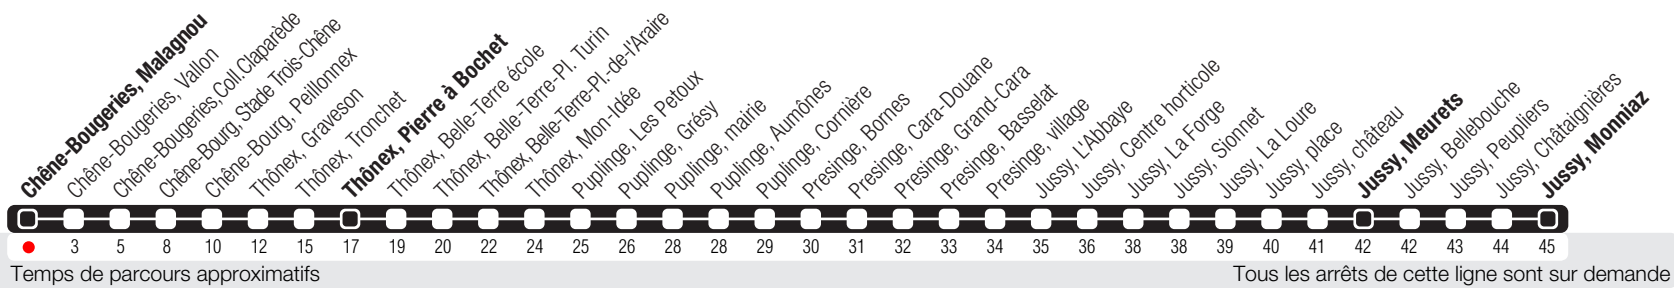

# Chêne-Bougeries, Malagnou

Zone 10

Suivez l'état du réseau en direct, avec l'app tpg

➔ Jussy, Meurets

## Horaire valable du 14.12.2025 au 12.12.2026