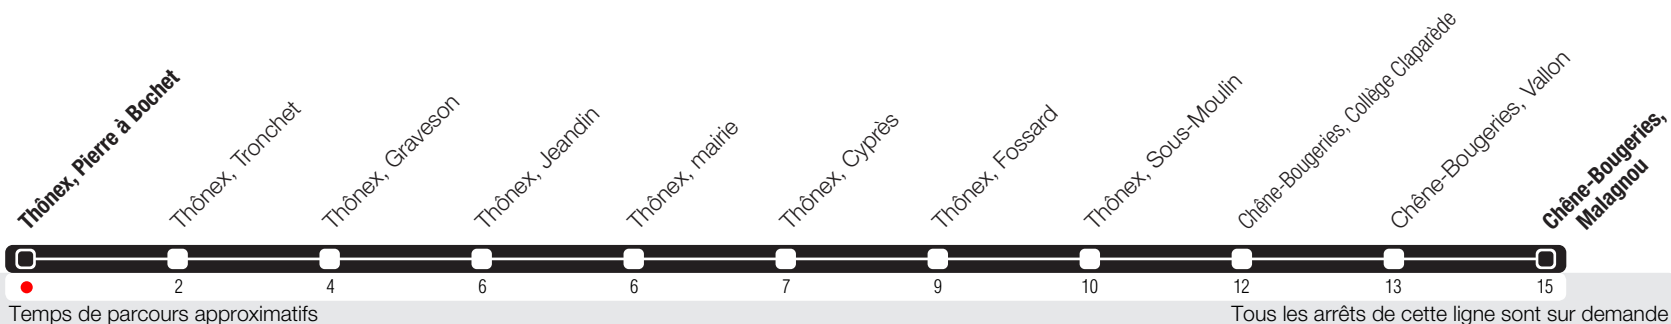

# Thônex, Pierre à Bochet

Zone 10

Suivez l'état du réseau en direct, avec l'app tpg

## Chêne-Bougeries, Malagnou