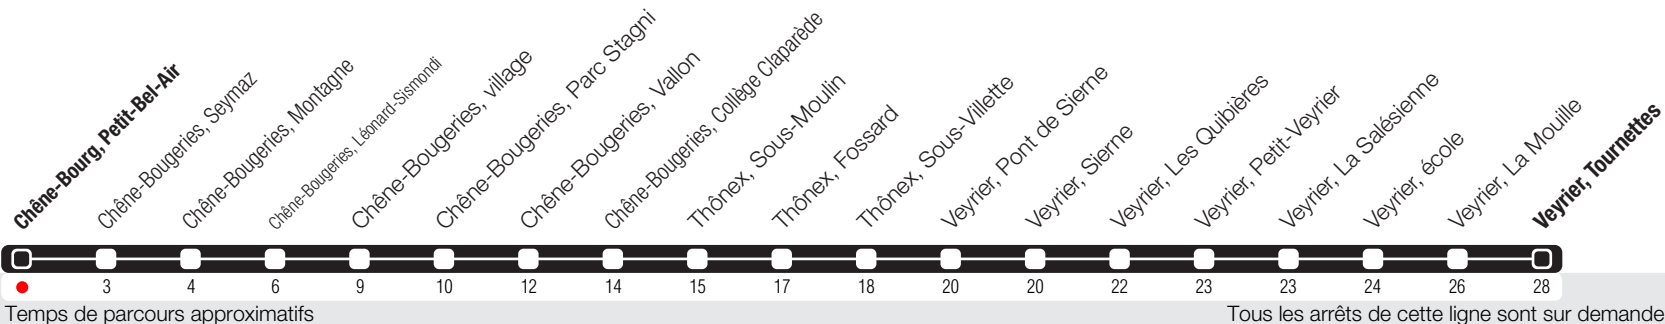

# Chêne-Bourg, Petit-Bel-Air

Zone 10

Suivez l'état du réseau en direct, avec l'app tpg

➔ Veyrier, Tournettes