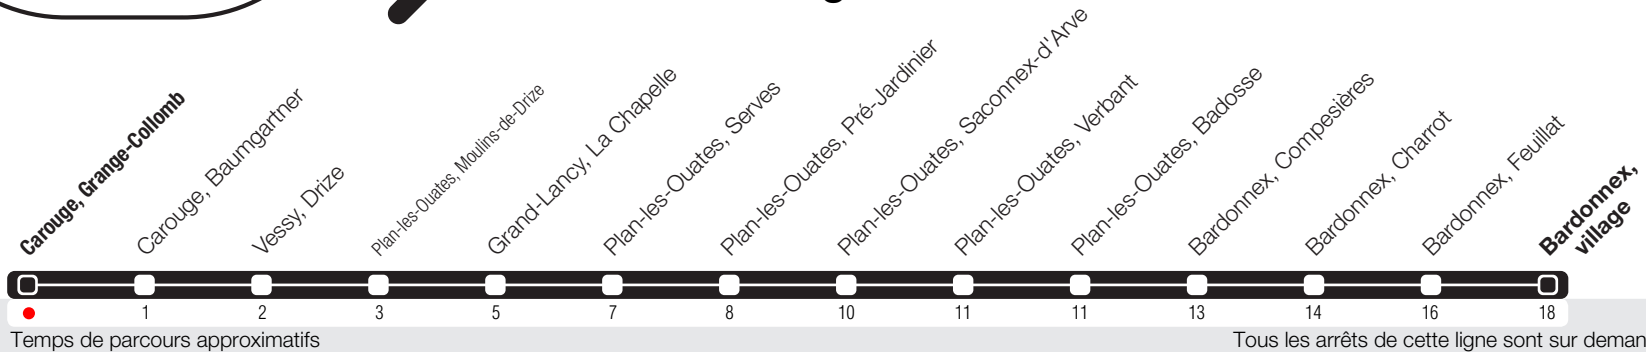

# Carouge, Grange-Collomb

Zone 10

Suivez l'état du réseau en direct, avec l'app tpg

➔ Bardonnex, village

## Horaire valable du 14.12.2025 au 12.12.2026