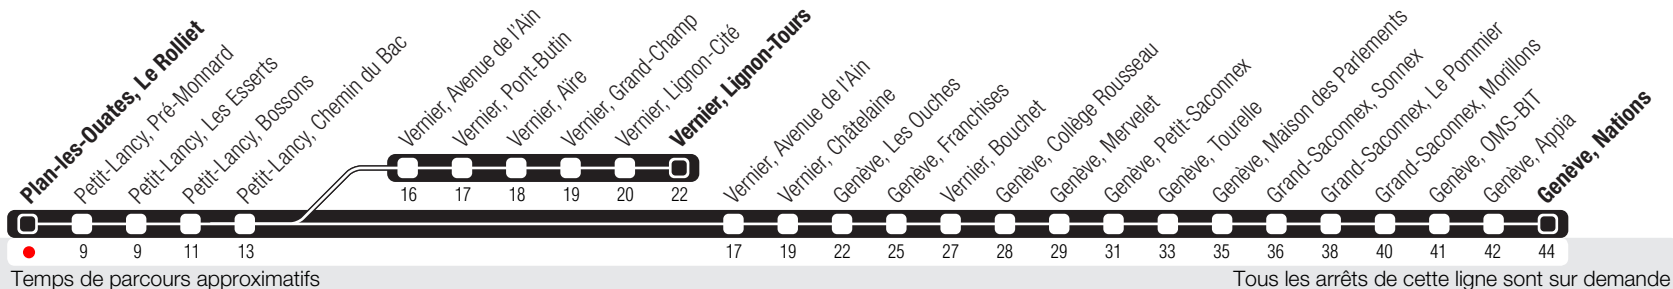

Plan-les-Ouates, Le Rolliet

Zone 10

Suivez l'état du réseau en direct, avec l'app tpg

➔ Genève, Nations

Horaire valable du 14.12.2025 au 12.12.2026

Horaire Normal

+ Pas de service aux dates suivantes :
 25.12 (Noël), 01.01 (Nouvel-An), 03.04 (Vendredi Saint), 06.04 (Lundi de Pâques), 14.05 (Ascension),
 25.05 (Lundi de Pentecôte), 01.08 (Fête Nationale Suisse), 10.09 (Jeûne Genevois).

Horaire Vacances

Pas de service pendant les vacances du :
 22.12.2025 au 02.01.2026,
 du 23.02 au 27.02,
 du 03.04 au 17.04, du 14.05 au 15.05,
 du 29.06 au 14.08, de 19.10 au 23.10.

	Lundi-Vendredi	Samedi	Dimanche	Lundi-Vendredi
04				
05				
06				
07				
08				
09				
10				
11	^t 52 54 56			
12				
13				
14				
15				
16				
17	^u 03 ^b 05			
18				
19				
20				
21				
22				
23				
00				
01				
02				
03				

^b Ne circule pas le mercredi.
^t Dès Chemin du Bac, continue jusqu'à Lignon-Tours en desservant les arrêts de la ligne 28.
^u Ne circule pas le mercredi. Dès Chemin du Bac, continue jusqu'à Lignon-Tours en desservant les arrêts de la ligne 28.