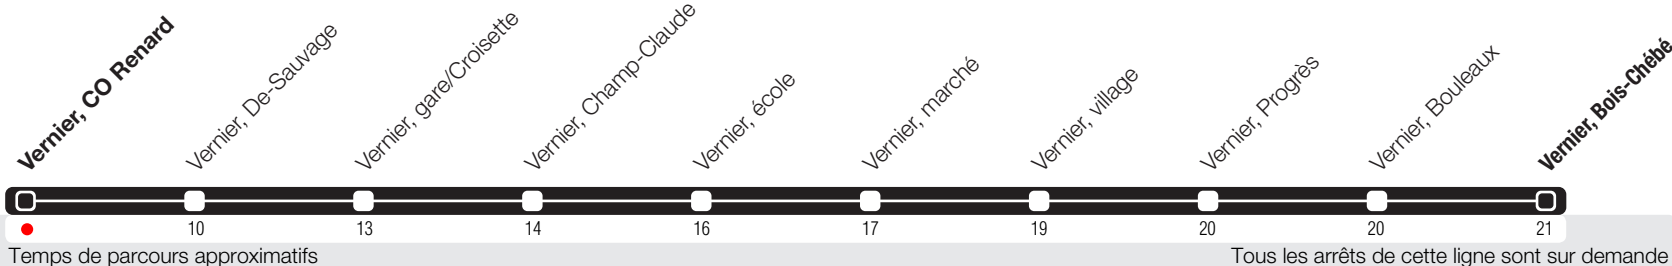

Horaires valables du 14.12.2025 au 12.12.2026

Horaires Normaux

+ Pas de service aux dates suivantes :
25.12 (Noël), 01.01 (Nouvel-An), 03.04 (Vendredi Saint), 06.04 (Lundi de Pâques), 14.05 (Ascension),
25.05 (Lundi de Pentecôte), 01.08 (Fête Nationale Suisse), 10.09 (Jeûne Genevois).

Horaires Vacances

Pas de service pendant les vacances du :
22.12.2025 au 02.01.2026, +
du 23.02 au 27.02,
du 03.04 au 17.04, du 14.05 au 15.05,
du 29.06 au 14.08, de 19.10 au 23.10.

	Lundi-Vendredi	Samedi	Dimanche	Lundi-Vendredi
04				
05				
06				
07				
08				
09				
10				
11				
12	01 02 52			
13				
14				
15				
16	41 42			
17	28			
18				
19				
20				
21				
22				
23				
00				
01				
02				
03