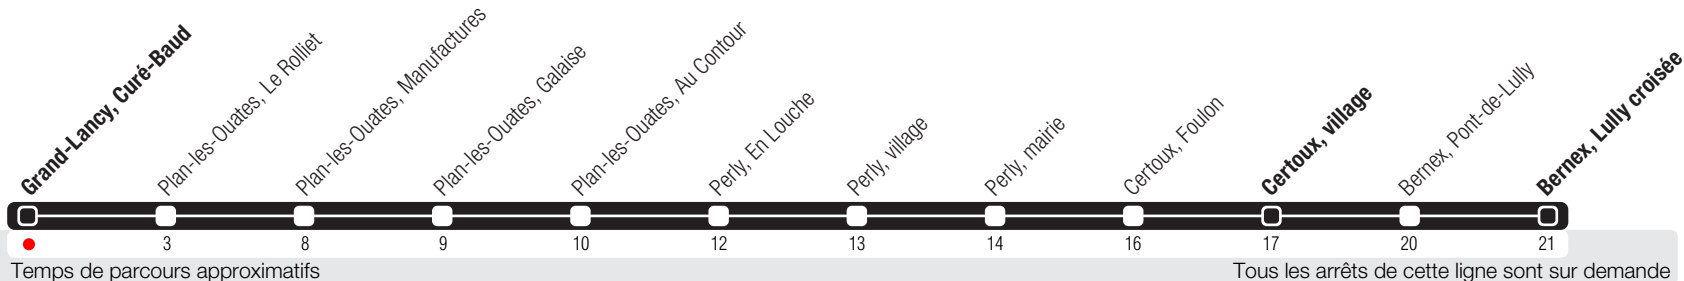

Grand-Lancy, Curé-Baud

Zone 10

Suivez l'état du réseau en direct, avec l'app tpg

Bernex, Lully croisée

Horaire valable du 14.12.2025 au 12.12.2026

Horaire Normal

+ Pas de service aux dates suivantes :
 25.12 (Noël), 01.01 (Nouvel-An), 03.04 (Vendredi Saint), 06.04 (Lundi de Pâques), 14.05 (Ascension),
 25.05 (Lundi de Pentecôte), 01.08 (Fête Nationale Suisse), 10.09 (Jeûne Genevois).

Horaire Vacances

Pas de service pendant les vacances du :
 22.12.2025 au 02.01.2026,
 du 23.02 au 27.02,
 du 03.04 au 17.04, du 14.05 au 15.05,
 du 29.06 au 14.08, de 19.10 au 23.10.

	Lundi-Vendredi	Samedi	Dimanche	Lundi-Vendredi
04				
05				
06				
07				
08				
09				
10				
11 ^a 50				
12 14				
13				
14				
15				
16 33				
17 02 20				
18				
19				
20				
21				
22				
23				
00				
01				
02				
03				

^a Arrêts desservis jusqu'à Certoux.