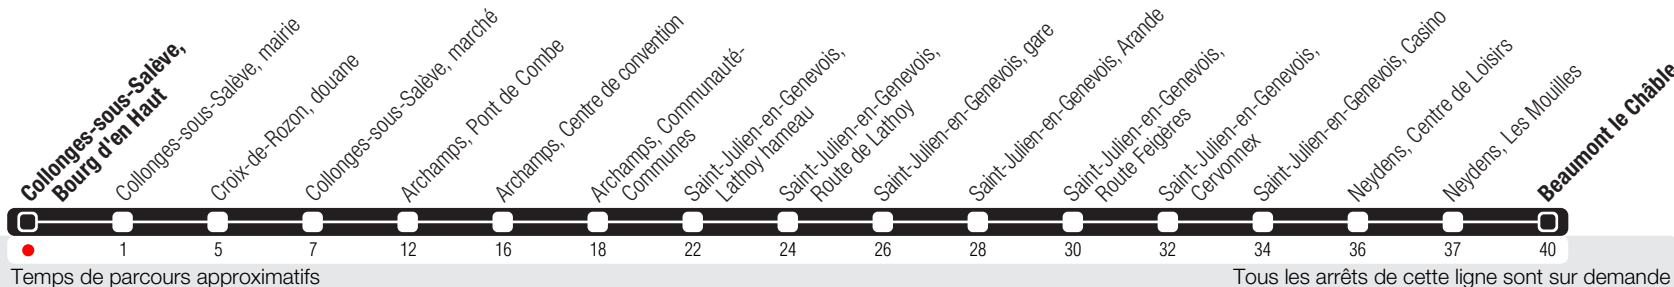

Collonges-Salève, Bourg d'en Haut

Zone 230

Suivez l'état du réseau en direct, avec l'app tpg

Beaumont le Châble

Horaire valable du 14.12.2025 au 05.07.2026

Horaire Normal

+ La ligne circule en horaire du dimanche aux dates suivantes :
 25.12 (Noël), 01.01 (Nouvel An), 06.04 (Lundi de Pâques), 01.05 (Fête du Travail), 08.05 (Fête des Alliés),
 14.05 (Ascension), 25.05 (Lundi de Pentecôte), 14.07 (Fête National), 15.08 (Assomption),
 01.11 (Toussaint), 11.11 (Armistice).

Horaire Vacances

+ L'horaire vacances sera affiché avant le début de son application (6 juillet 2026).

	Lundi-Vendredi	Samedi	Dimanche	Lundi-Vendredi
04				
05	20 45			
06	00 20 40			
07	05 20 40	00 40		
08	00 20 50	20		
09	10 40	00 40		
10	15	20		
11	00 40	00 40		
12	20	20		
13	00 40	00 40		
14	20	20		
15	00 40	00 40		
16	05 25 45	20		
17	05 25 40	00 40		
18	05 25 45	20		
19	15 45	00 40		
20	25	20		
21	10	00		
22				
23				
00				
01				
02				
03				