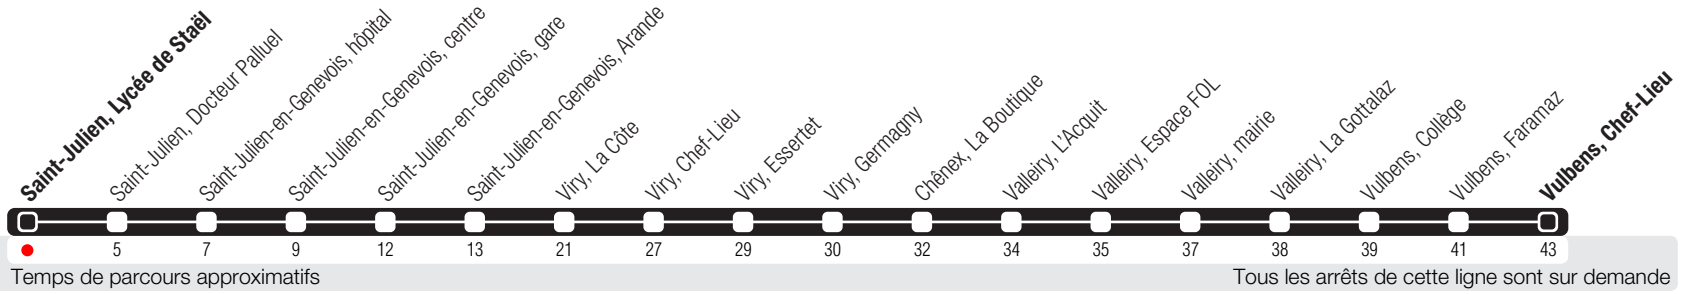

# St-Julien-en-G., Lycée de Staël

Zone 230

Suivez l'état du réseau en direct, avec l'app tpg

## Vulbens, Chef-Lieu

#### Horaire Normal

+ La ligne circule en horaire du dimanche aux dates suivantes :  
 25.12 (Noël), 01.01 (Nouvel An), 06.04 (Lundi de Pâques), 01.05 (Fête du Travail), 08.05 (Fête des Alliés),  
 14.05 (Ascension), 25.05 (Lundi de Pentecôte), 14.07 (Fête National), 15.08 (Assomption),  
 01.11 (Toussaint), 11.11 (Armistice).