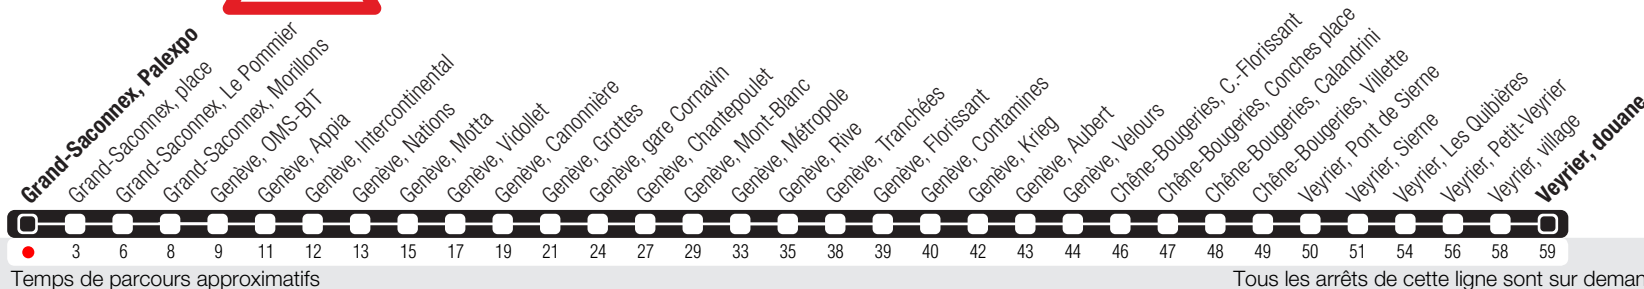

# Grand-Saconnex, Palexpo

Zone 10

Suivez l'état du réseau en direct, avec l'app tpg

## Veyrier, douane

Travaux TNGS

### Horaire valable dès le 23.02.2026