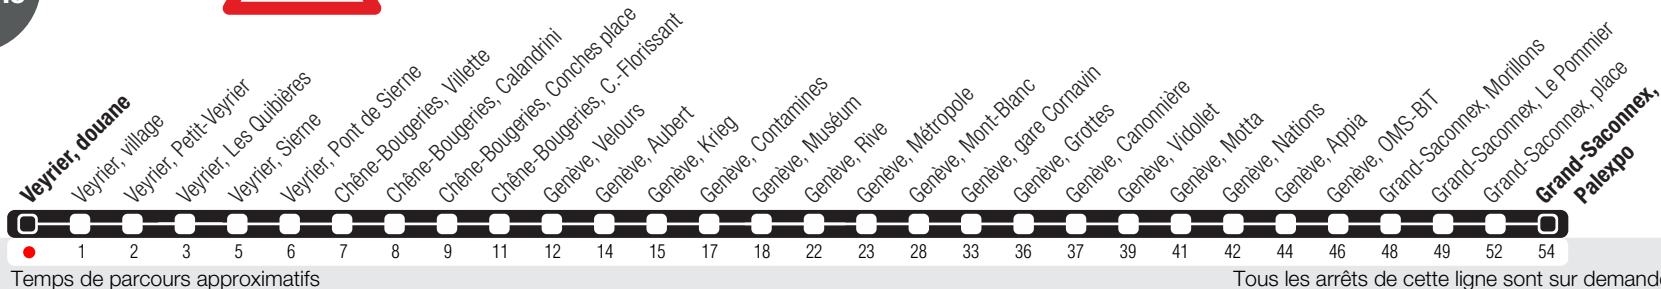

Veyrier, douane

Zone 10

Suivez l'état du réseau en direct, avec l'app tpg

8

Réseau nocturne

Travaux TNGS

Grand-Saconnex, Palexpo

Horaire valable dès le 23.02.2026

Horaire Travaux

+ La ligne circule en horaire du dimanche aux dates suivantes :
03.04 (Vendredi Saint), 06.04 (Lundi de Pâques), 14.05 (Ascension),
25.05 (Lundi de Pentecôte), 01.08 (Fête Nationale Suisse), 10.09 (Jeûne Genevois).

Horaire Vacances

+ Du 23.02 au 27.02,
du 03.04 au 17.04, du 14.05 au 15.05,
du 29.06 au 14.08, de 19.10 au 23.10.

	Lundi-Vendredi	Samedi	Dimanche	Lundi-Vendredi
04	46	47	47	46
05	14 34 54	17 37 57	17 47	14 34 53
06	14 33 50	17 37 57	17 47	13 33 51
07	00 09 18 24 ^a 31 41 51	17 37 57	17 47	04 14 26 38 51
08	02 13 24 29 35 44 54	17 37 57	17 46	03 16 29 41 53
09	04 19 32 46	17 37 57	16 44	06 21 41
10	02 17 31 46	17 37 57	13 43	01 21 40
11	01 16 31 46	17 37 55	13 44	00 20 40
12	03 18 33 49	10 25 40 55	14 45	00 20 40
13	04 19 34 48	10 25 40 55	16 47	01 21 41
14	04 18 34 49	10 24 39 54	16 46	01 21 41
15	04 19 32 47	09 24 40 55	16 46	01 21 41
16	00 10 20 30 40 51	10 25 40 55	16 46	01 13 25 38 50
17	01 11 22 32 42 53	10 26 41 56	16 46	02 15 27 39 52
18	03 13 23 33 42 52	11 26 41 59	16 47	04 16 28 40 52
19	02 15 29 44 59	19 39 59	18 49	07 27 47
20	19 39 59	19 39 59	19 49	07 27 49
21	19 52	19 50	19 50	19 50
22	21 50	21 50	21 50	21 50
23	18 47	18 47	18 47	18 47
00	19 49	18 48	18 48	19 49
01	12 42	12 42		12 42
02	10 40	10 40		10 40
03				

^a Arrêts desservis jusqu'à Genève, Rive.
Circule les nuits du jeudi (valable de mai à septembre), du vendredi et du samedi. Arrêts desservis jusqu'à Genève, gare Cornavin.