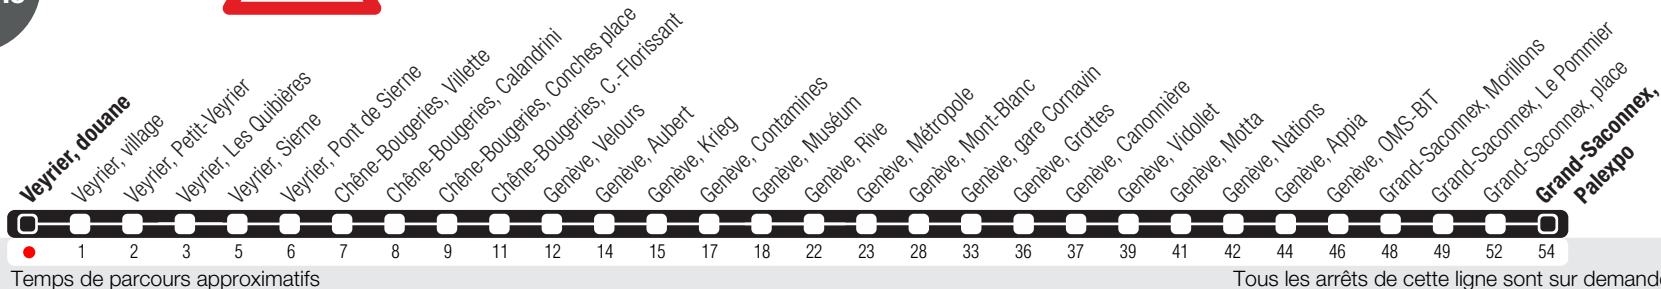

Veyrier, douane

Zone 10

Suivez l'état du réseau en direct, avec l'app tpg

8

Travaux TNGS

Grand-Saconnex, Palexpo

Réseau nocturne

Horaire valable dès le 03.05.2026

Horaire Travaux

+ La ligne circule en horaire du dimanche aux dates suivantes :
14.05 (Ascension), 25.05 (Lundi de Pentecôte), 01.08 (Fête Nationale Suisse),
10.09 (Jeûne Genevois).

Horaire Vacances

+ Du 14.05 au 15.05,
du 29.06 au 14.08,
du 19.10 au 23.10.

	Lundi-Vendredi	Samedi	Dimanche	Lundi-Vendredi
04	46	47	47	46
05	14 34 54	17 37 57	17 47	14 34 53
06	14 33 50	17 37 57	17 47	13 33 51
07	00 09 18 24 ^a 31 41 51	17 37 57	17 47	04 14 26 38 51
08	02 13 24 29 35 44 54	17 37 57	17 46	03 16 29 41 53
09	04 19 32 46	17 37 57	16 44	06 21 41
10	02 17 31 46	17 37 57	13 43	01 21 40
11	01 16 31 46	17 37 55	13 44	00 20 40
12	03 18 33 49	10 25 40 55	14 45	00 20 40
13	04 19 34 48	10 25 40 55	16 47	01 21 41
14	04 18 34 49	10 24 39 54	01 ^b 16 31 46	01 21 41
15	04 19 32 47	09 24 40 55	01 ^b 16 31 46	01 21 41
16	00 10 20 30 40 51	10 25 40 55	01 ^b 16 31 46	01 13 25 38 50
17	01 11 22 32 42 53	10 26 41 56	01 ^b 16 31 46	02 15 27 39 52
18	03 13 23 33 42 52	11 26 41 59	01 ^b 16 31 47	04 16 28 40 52
19	02 15 29 44 59	19 39 59	01 ^b 18 49	07 27 47
20	19 39 59	19 39 59	19 49	07 27 49
21	19 52	19 50	19 50	19 50
22	21 50	21 50	21 50	21 50
23	18 47	18 47	18 47	18 47
00	19 49	18 48	18 48	19 49
01	12 ^c 42	12 ^c 42		12 ^c 42
02	10 ^c 40	10 ^c 40		10 ^c 40
03				

^a Arrêts desservis jusqu'à Rive.
^b Circule du 3 mai au 27 septembre 2026. Arrêts desservis jusqu'à Gare Cornavin.
^c Circule les nuits du jeudi (valable de mai à septembre), du vendredi et du samedi. Arrêts desservis jusqu'à Genève, gare Cornavin.