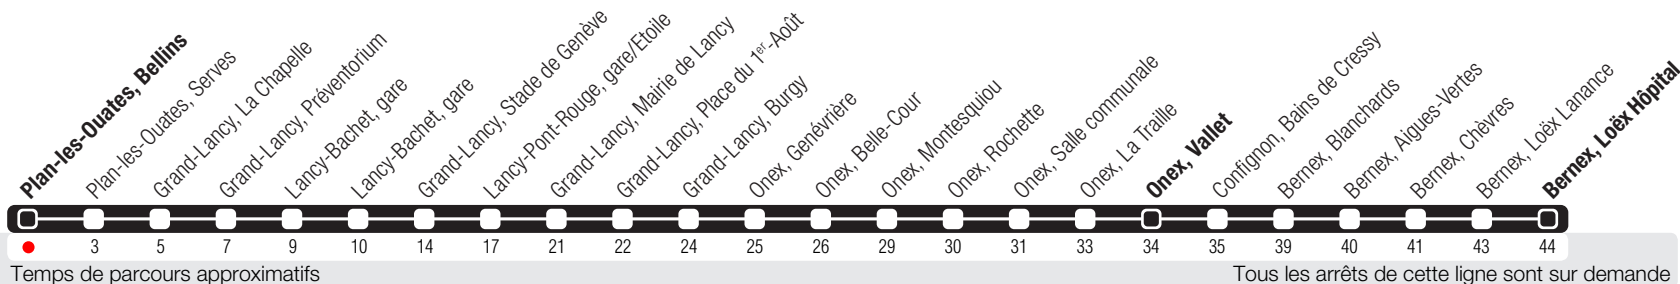

Plan-les-Ouates, Bellins

Zone 10

Suivez l'état du réseau en direct, avec l'app tpg

Bernex, Loëx Hôpital

Véhicules de petite capacité. Transport de vélos restreint.

Horaire valable dès le 21.02.2026

Horaire Normal

+ La ligne circule en horaire du dimanche aux dates suivantes :
03.04 (Vendredi Saint), 06.04 (Lundi de Pâques), 14.05 (Ascension),
25.05 (Lundi de Pentecôte), 01.08 (Fête Nationale Suisse), 10.09 (Jeûne Genevois).

Horaire Vacances

+ Du 23.02 au 27.02,
du 03.04 au 17.04, du 14.05 au 15.05,
du 29.06 au 14.08, de 19.10 au 23.10.

🕒	Lundi-Vendredi	Samedi	Dimanche	Lundi-Vendredi
04				
05	04 34	04 34	05 34	03 32
06	01 16 31 43 53	04 34	04 34	03 18 33 48
07	03 13 23 32 42 52	04 34	04 34	03 18 33 48
08	03 14 24 33 43 53	04 34	04 34	03 18 33 48
09	04 18 33 48	04 33	04 34	03 18 33 48
10	03 18 33 48	03 33	04 34	03 18 33 48
11	03 18 33 48	03 33	03 33	03 18 33 48
12	03 18 33 48	03 18 33 48	03 33	03 18 33 48
13	03 18 33 48	03 18 33 48	03 33	03 18 33 48
14	03 18 33 48	03 18 33 48	03 33	03 18 33 47
15	03 17 33 48	03 18 33 48	03 33	03 18 33 48
16	02 12 22 32 42 53	02 18 33 48	03 33	03 18 33 48
17	03 13 23 33 43 53	04 19 34 49	03 33	03 18 33 48
18	03 13 23 33 43 53	04 19 33 48	03 33	03 18 33 48
19	03 18 33 48	03 18 34 49	03 33	03 18 34 48
20	04 18 34 48	04 19 34 48	03 33	03 18 34 48
21	04 35	04 34	05 35	04 35
22	05 35	04 34	05 35	05 35
23	03 ^b 33	03 ^b 33	05 ^b 35	03 ^b 34
00	04 ^b 35	03 ^b 35	05 ^b 35	04 ^b 34
01				
02				
03				

^b Arrêts desservis jusqu'à Onex, Vallet.