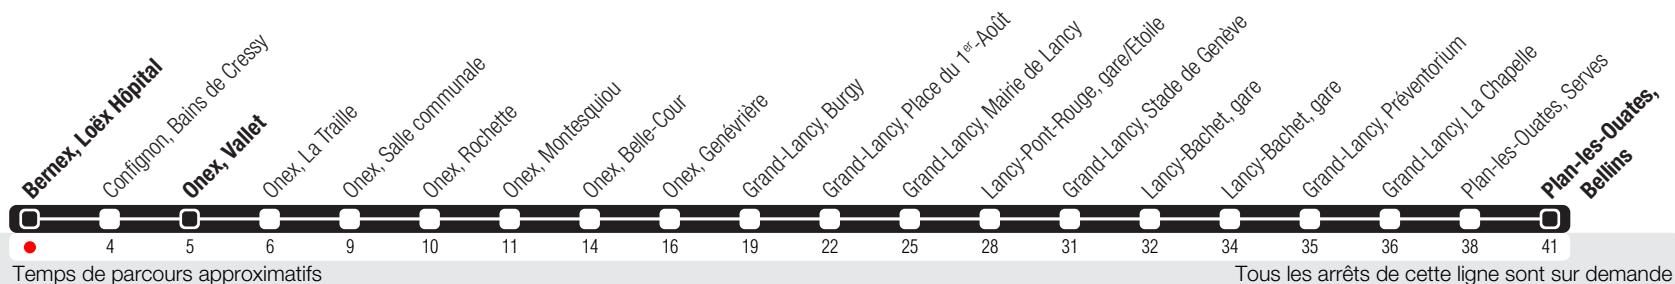

# Bernex, Loëx Hôpital

Zone 10

Suivez l'état du réseau en direct, avec l'app tpg

Plan-les-Ouates, Bellins

Véhicules de petite capacité. Transport de vélos restreint.

## Horaire valable dès le 21.02.2026

### Horaire Normal

+ La ligne circule en horaire du dimanche aux dates suivantes :  
03.04 (Vendredi Saint), 06.04 (Lundi de Pâques), 14.05 (Ascension),  
25.05 (Lundi de Pentecôte), 01.08 (Fête Nationale Suisse), 10.09 (Jeûne Genevois).

<sup>a</sup> Arrêts desservis jusqu'à Onex, Salle communale.