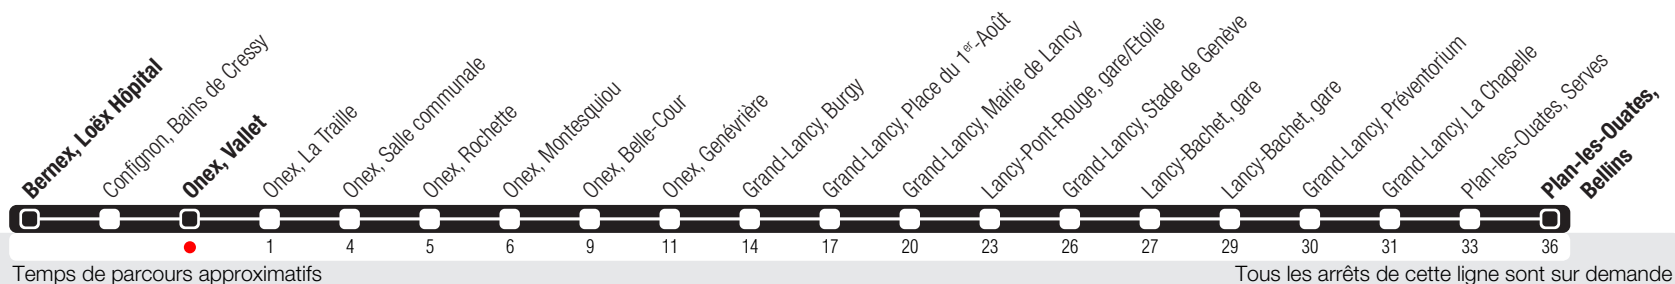

Onex, Vallet

Zone 10

Suivez l'état du réseau en direct, avec l'app tpg

Plan-les-Ouates, Bellins

Véhicules de petite capacité. Transport de vélos restreint.

Horaire valable dès le 21.02.2026

Horaire Normal

+ La ligne circule en horaire du dimanche aux dates suivantes :
03.04 (Vendredi Saint), 06.04 (Lundi de Pâques), 14.05 (Ascension),
25.05 (Lundi de Pentecôte), 01.08 (Fête Nationale Suisse), 10.09 (Jeûne Genevois).

Horaire Vacances

+ Du 23.02 au 27.02,
du 03.04 au 17.04, du 14.05 au 15.05,
du 29.06 au 14.08, de 19.10 au 23.10.

🕒	Lundi-Vendredi	Samedi	Dimanche	Lundi-Vendredi
04	59			
05	28 59		01 31	00 30 59
06	14 29 44 55	29 59	00 30 59	15 29 44 59
07	05 15 25 34 44 53	29	29 59	14 28 43 58
08	04 14 25 35 46 56	00 30 59	30 59	13 28 43 58
09	11 27 42 57	29 58	30	13 28 43 58
10	13 27 42 57	28 58	00 30 59	13 28 43 58
11	12 26 41 56	27 58	29	13 28 43 58
12	11 27 42 57	13 27 42 57	00 29 59	13 28 43 58
13	12 26 42 57	12 27 43 58	29 58	13 28 43 58
14	12 27 42 56	13 28 43 58	28 59	13 28 43 58
15	11 26 41 55	13 28 43 58	29 58	13 28 43 58
16	05 15 23 33 43 53	13 28 43 58	28 59	13 27 42 57
17	03 13 23 33 43 55	13 28 42 57	29 59	12 27 42 57
18	05 15 25 34 44 57	12 27 42 58	29 59	12 27 42 58
19	12 28 43 58	13 29 44 59	29 59	14 28 43 59
20	13 29 44	14 29 44 59	29	14 31 46
21	00 30	30	01 31	01 30 59
22	00 30 59	00 30	01 31	30
23	15 ^a 30	00 15 ^a 32	01 15 ^a 32	00 15 ^a 31
00	00 29	01 31	01 31	00 30
01				00
02				
03				

^a Arrêts desservis jusqu'à Onex, Salle communale.