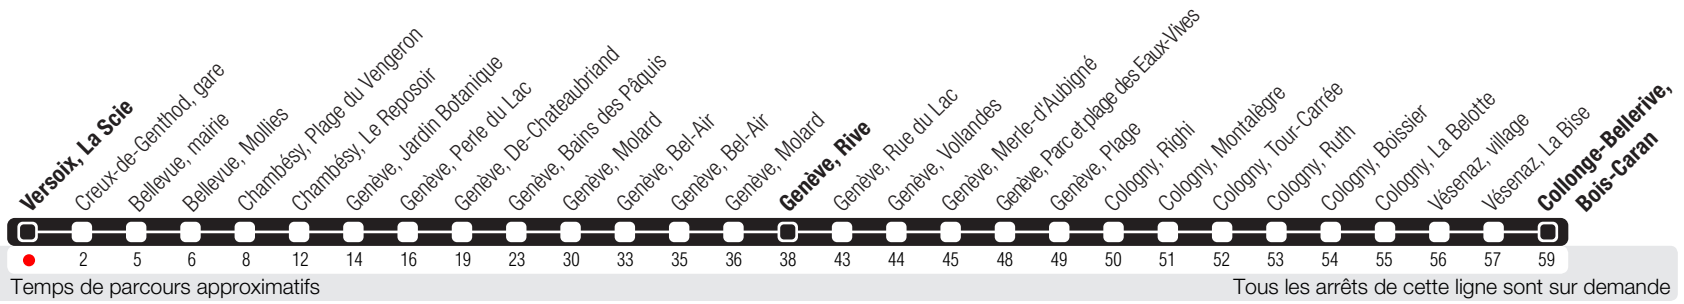

Versoix, La Scie

Zone 10

Suivez l'état du réseau en direct, avec l'app tpg 

Collonge-Bellerive, Bois-Caran

Ligne des plages

La ligne des plages circule les week-ends et jours fériés de mai à septembre, et tous les jours pendant les vacances scolaires d'été.

Horaire valable du 01.05.2026 au 27.09.2026

Horaire Normal

+ La ligne circule en horaire du dimanche aux dates suivantes :
14.05 (Ascension), 25.05 (Lundi de Pentecôte), 01.08 (Fête Nationale Suisse),
10.09 (Jeûne Genevois).

Horaire Vacances

Le 15.05 et du 29.06 au 14.08. +

	Vendredi	Samedi	Dimanche	Lundi-Vendredi
04				
05				
06				
07				
08				
09		09 29 49	09 29 49	08 24 39 53
10		09 29 50	08 30 49	08 23 38 53
11		09 26 41 54	09 29 49	09 24 40 55
12		08 26 43 57	07 22 39 57	10 25 41 54
13		13 25 55	12 27 42 59	11 26 41 56
14		09 20 35 45	15 32 47	11 21 32 47
15		04 16 28 40 52	02 15 30 45 58	03 17 31 46
16		03 14 28 40 52	13 28 43 57	01 14 29 44 59
17		04 16 28 41 53	12 27 42 57	14 30 45
18		05 17 29 42 53	12 27 41 58	00 16 31 46
19	54	05 21 36 49	14 26 44	02 14 27 49 57
20	17 37	00 13 36	04 26 44	14 23 37 50
21	01 20 37	00 09 21 40 52	00 14 33 52	01 20 40
22	03 23 42	02 23 42	23 52	02 23 42
23	05 34 54	05 33 54	18 47	05 33 54
00	07 24 55	07 25 54	18 53	06 26 54
01				
02				
03				