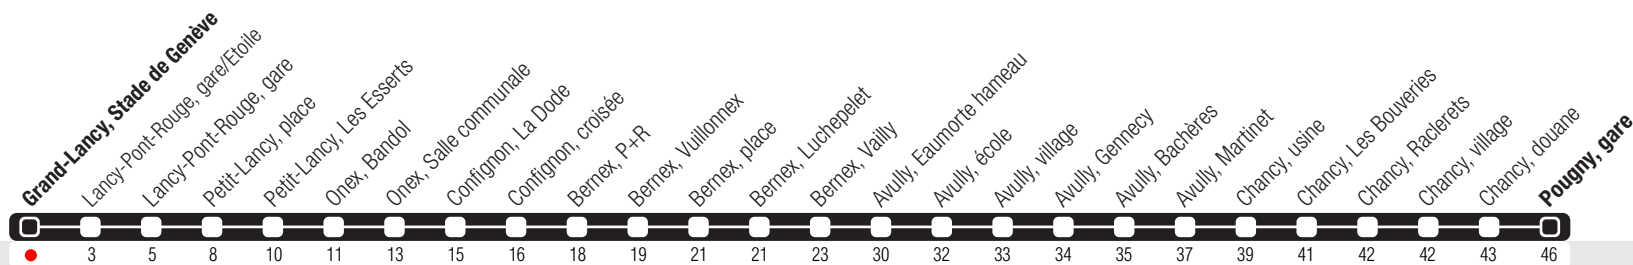

Grand-Lancy, Stade de Genève

Zone 10

Suivez l'état du réseau en direct, avec l'app tpg

Pougny, gare

Horaire valable dès le 02.03.2026

Horaire Normal

+ La ligne circule en horaire du dimanche aux dates suivantes :
03.04 (Vendredi Saint), 06.04 (Lundi de Pâques), 14.05 (Ascension),
25.05 (Lundi de Pentecôte), 01.08 (Fête Nationale Suisse), 10.09 (Jeûne Genevois).

Horaire Vacances

+ Du 23.02 au 27.02,
du 03.04 au 17.04, du 14.05 au 15.05,
du 29.06 au 14.08, de 19.10 au 23.10.

	Lundi-Vendredi	Samedi	Dimanche	Lundi-Vendredi
04				
05	23 40	43	43	25 45
06	12 32 56	43	43	16 42
07	12 40 59	13 42	43	02 20 49
08	23 44	12 42	40	06 27 48
09	09 44	12 42	43	12 43
10	12 43	12 42	43	14 45
11	24 52	12 42	43	26 51
12	16 57	12 41	42	20 57
13	29 57	10 40	42	25 55
14	24 53	12 43	42	26 57
15	19 42	12 43	40	22 47
16	04 24 32 53	14 44	40	10 29 38 59
17	11 34 44	15 46	40	16 38 53
18	12 31 53	16 47	40	16 36 55
19	24 50	17 47	40	28 53
20	23 52	17 48	40	26 55
21	42	43	42	45
22	43	43	43	44
23	43	41	41	43
00	43	42	43	43
01				
02				
03				

^a Arrêts desservis jusqu'à Chancy, douane.