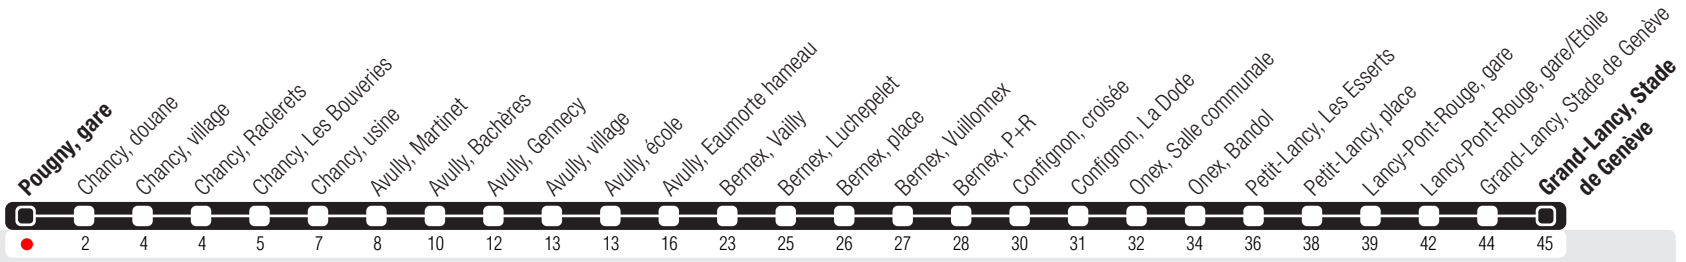

Pougny, gare

Zone 240

Suivez l'état du réseau en direct, avec l'app tpg

Grand-Lancy, Stade de Genève

Horaire valable dès le 02.03.2026

Horaire Normal

+ La ligne circule en horaire du dimanche aux dates suivantes :
03.04 (Vendredi Saint), 06.04 (Lundi de Pâques), 14.05 (Ascension),
25.05 (Lundi de Pentecôte), 01.08 (Fête Nationale Suisse), 10.09 (Jeûne Genevois).

Horaire Vacances

+ Du 23.02 au 27.02, du 03.04 au 17.04, du 14.05 au 15.05, du 29.06 au 14.08, de 19.10 au 23.10.

	Lundi-Vendredi	Samedi	Dimanche	Lundi-Vendredi
04				
05	42			43
06	08 24 59			13 32
07	07 19 45			03 16 30 51
08	31			35
09				
10				
11				
12	40			39
13	05			08
14	16			10
15				
16	31			34
17	31 48			36 53
18	04 36			09 43
19	04 30			06 32
20	49			51
21	36			39
22	26			28
23				
00				
01				
02				
03				